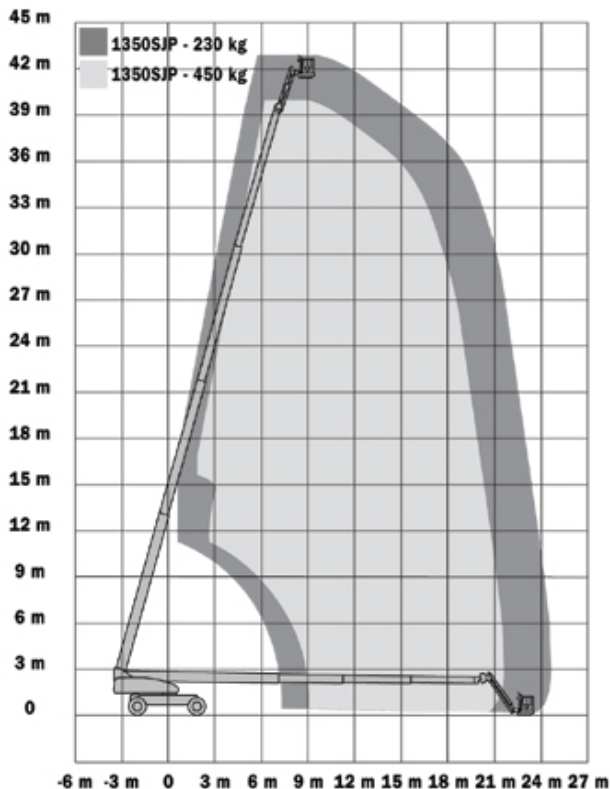

0511 / 67480-0

BERTRAM
Arbeitsbühnen-Vermiet-service

schulung

Bedienerschulung online
nach DGUV 308-008

mobile app

Mietprospekt und Gerätesuche
download: i-tunes und playstore

liftdoku.de

Bedienungsanleitungen online
für Bertram Mietgeräte

Besuchen Sie uns im Internet: bertram-hannover.de