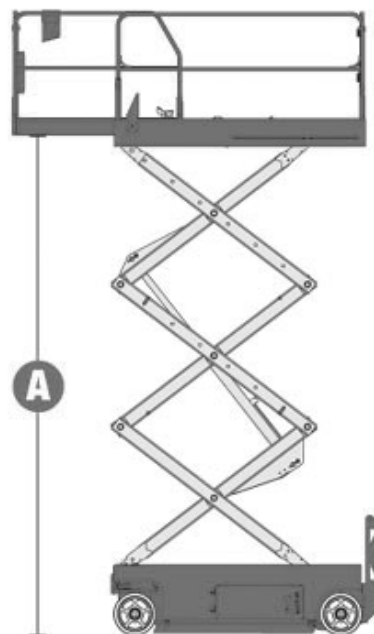

0511 / 67480-0

schulung

Bedienerschulung online
nach DGUV 308-008

mobile app

Mietprospekt und Gerätesuche
download: i-tunes und playstore

liftdoku.de

Bedienungsanleitungen online
für Bertram Mietgeräte