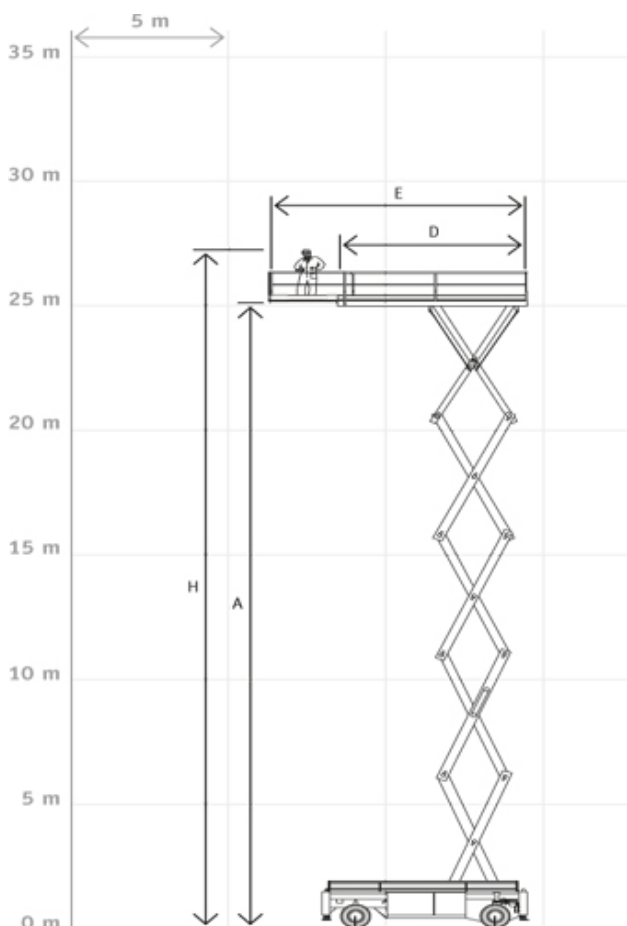

Besonderheiten

- ☒ hydr. Stützen
- ☒ verfahrbar i. v. Höhe
- ☒ Allradantrieb
- ☒ Aufstellautomatik
- ☒ Betriebsstundenzähler
- ☒ Klappbares Geländer
- ☒ Nichtmarkierende Bereifung
- ☒ Pendelachse
- ☒ Proportionalsteuerung
- ☒ Unterlegplatten