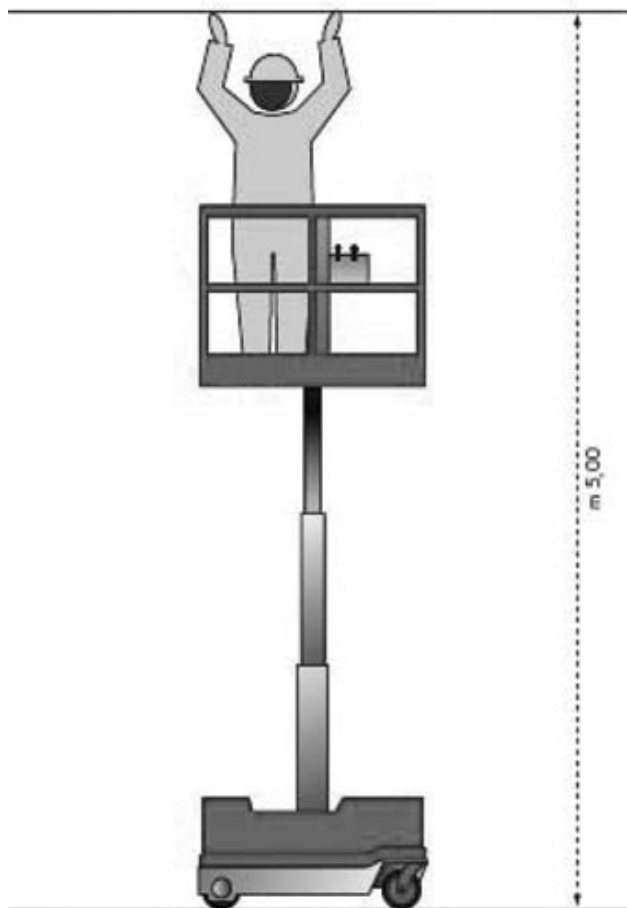

Spezialgerät: Selbstfahrende Vertikalteleskopbühne SGV 049 Enm

Mietgerät

125

MG-Nr. AVS..... 125
Antriebsart..... Batterie
Hersteller Bravi
Hersteller-Typ BERTRAM MINI
HD
Farbe..... grün/grau
Hubsystem..... Teleskop

Arbeitsbereich

max. Arbeitshöhe..... 4,90 m
max. Plattformhöhe 2,90 m
Steigfähigkeit..... 35 %

Arbeitskorb

Länge Arbeitskorb 1,12 m
Breite Arbeitskorb 0,68 m
max. Korblast..... 180 kg
zuläs. Personenzahl..... 1
Länge Plattformausschub L. 0,30 m
Länge Plattformausschub R. 0,30 m

Abmessungen

Baulänge..... 1,20 m
Baubreite 0,74 m
Bauhöhe..... 1,74 m
Durchfahrtsbreite..... 0,74 m
Durchfahrtshöhe..... 1,74 m
Gesamtgewicht..... 555 kg

Besonderheiten

- verfahrbar i. v. Höhe
- Betriebsstundenzähler
- Nichtmarkierende Bereifung
- Proportionalsteuerung
- Schwenktür