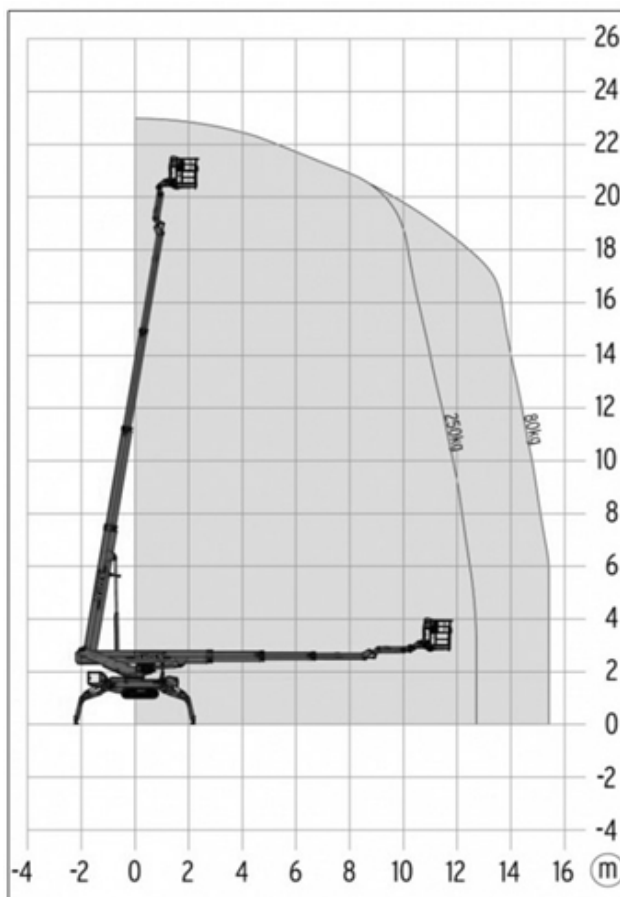

Besonderheiten

- ☒ Korbarm
- ☒ hydr. Stützen
- ☒ 230V Steckdose im Arbeitskorb
- ☒ Abstützen aus dem Arbeitskorb
- ☒ Arbeitskorb auswechselbar
- ☒ Aufstellautomatik
- ☒ Betriebsstundenzähler
- ☒ Drehbarer Arbeitskorb
- ☒ Einfahrtomatik
- ☒ Funksteuerung
- ☒ Gummiraupen non marking
- ☒ Memory-Funktion
- ☒ Proportionalsteuerung
- ☒ Schutzabdeckung Kolbenstangen Abstützylinder
- ☒ Schutzabdeckung Steuerkasten
- ☒ Unterlegplatten
- ☒ Variable Abstützung
- ☒ Verfahren aus dem Arbeitskorb