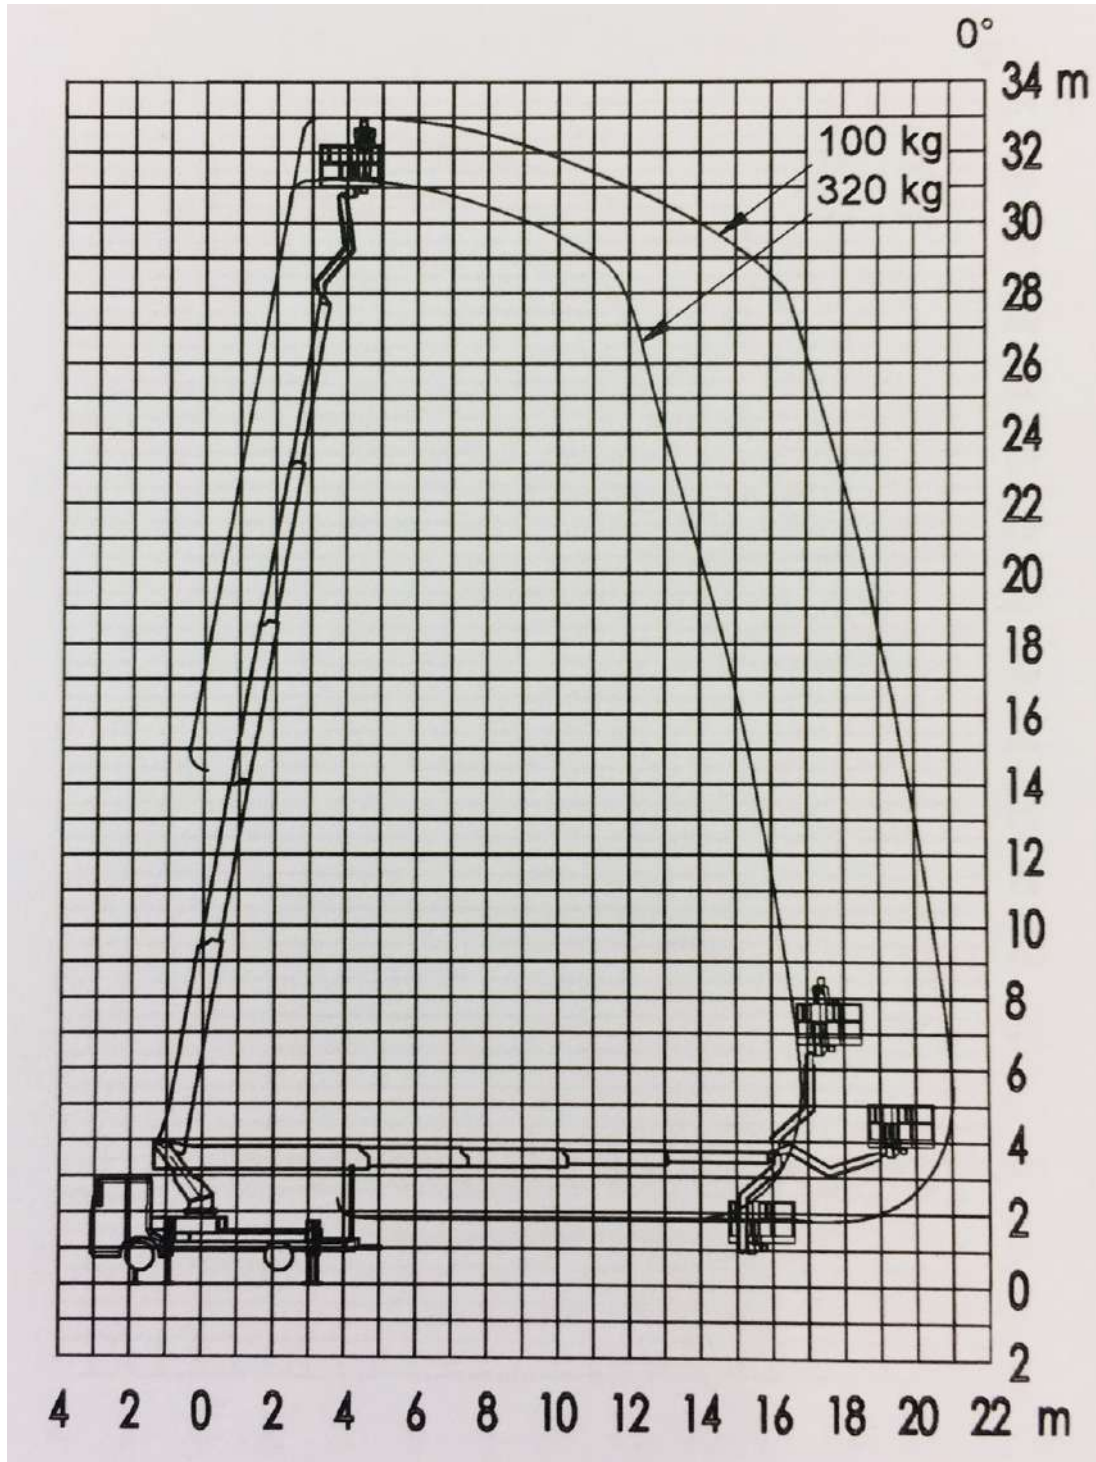

(einseitig voll abgestützt)

0511 / 6 74 80-0

schulung
Bedienerschulung online
nach DGUV 308-008

mobile app
Mietprospekt und Gerätesuche
download: i-tunes und playstore

liftdoku.de
Bedienungsanleitungen online
für Bertram Mietgeräte

Besuchen Sie uns im Internet: bertram-hannover.de