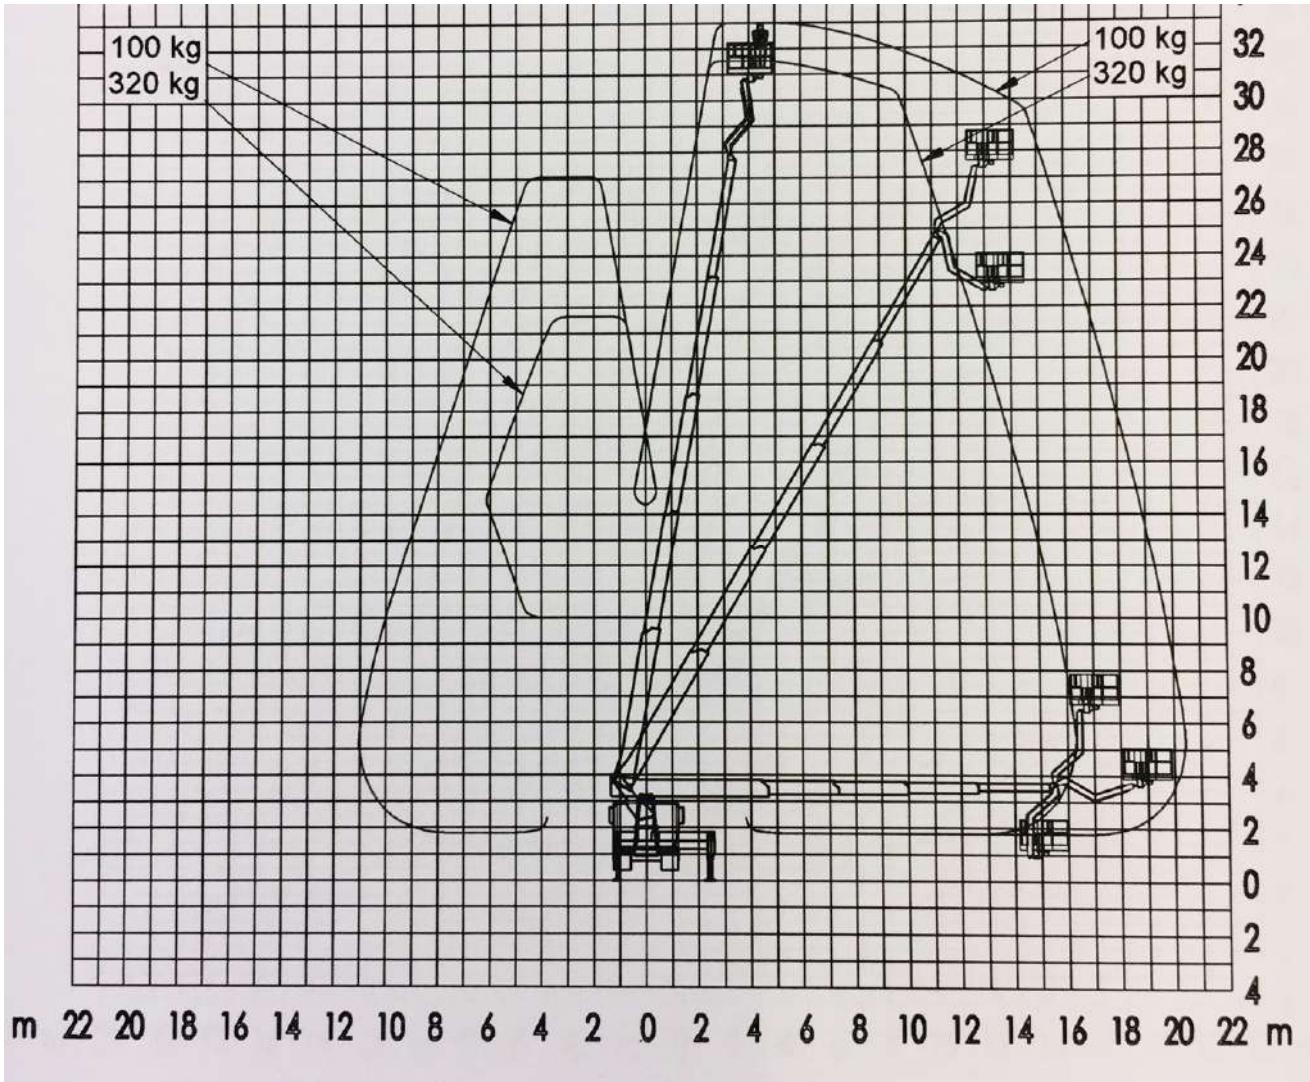

(einseitig voll abgestützt)

0511 / 67480-0

schulung
Bedienerschulung online
nach DGUV 308-008

mobile app
Mietprospekt und Gerätesuche
download: i-tunes und playstore

liftdoku.de
Bedienungsanleitungen online
für Bertram Mietgeräte

Besuchen Sie uns im Internet: bertram-hannover.de