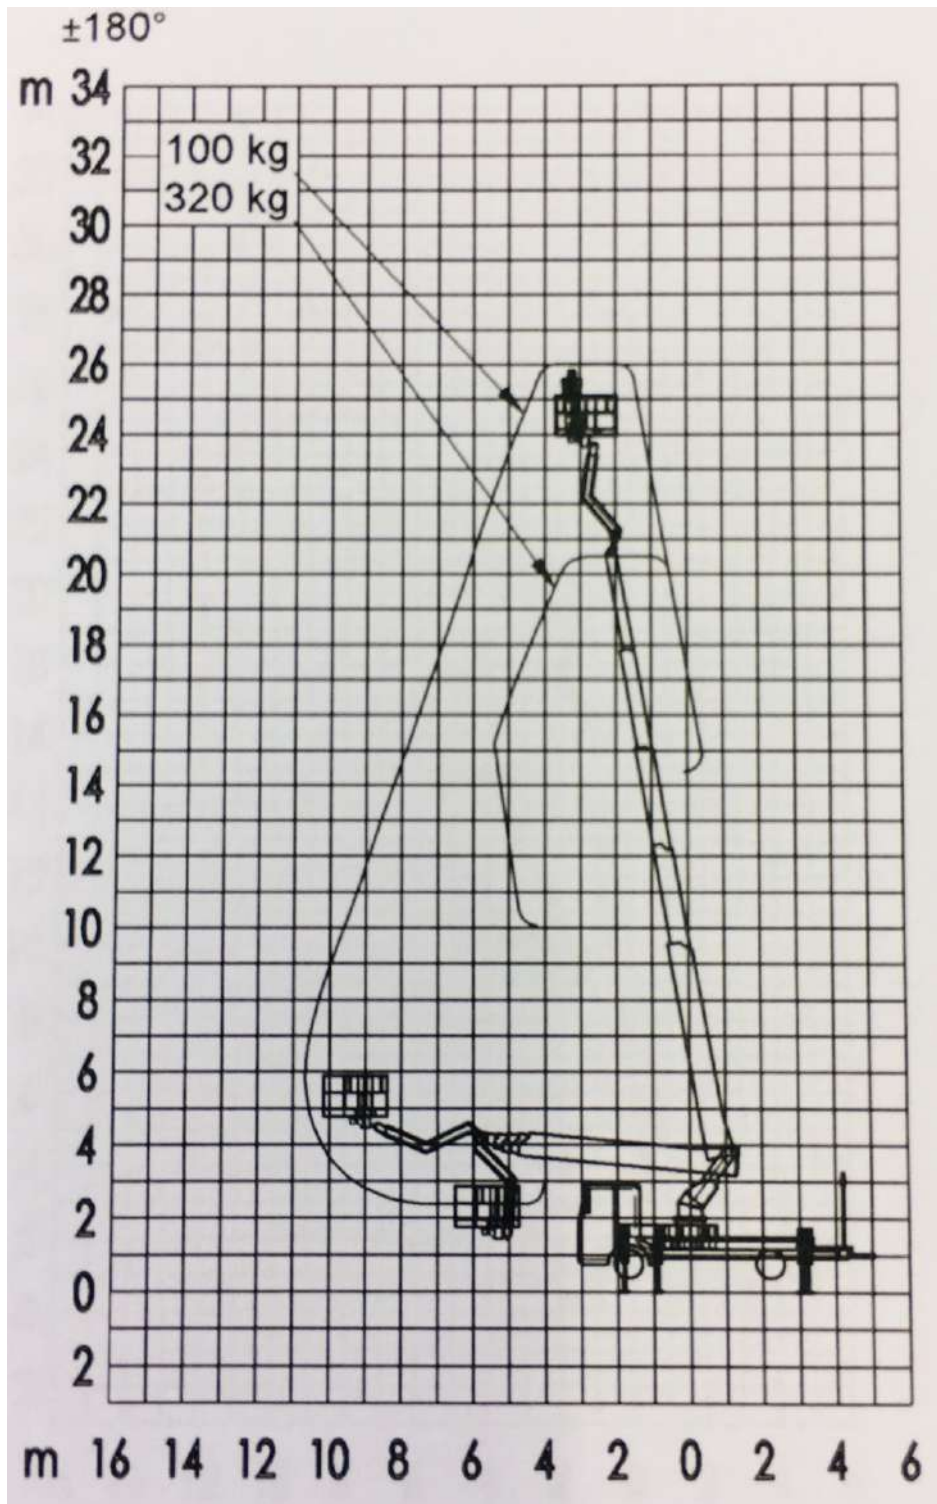

(einseitig voll abgestützt)

0511 / 6 74 80-0

schulung
Bedienerschulung online
nach DGUV 308-008

mobile app
Mietprospekt und Gerätesuche
download: i-tunes und playstore

liftdoku.de
Bedienungsanleitungen online
für Bertram Mietgeräte

Besuchen Sie uns im Internet: bertram-hannover.de