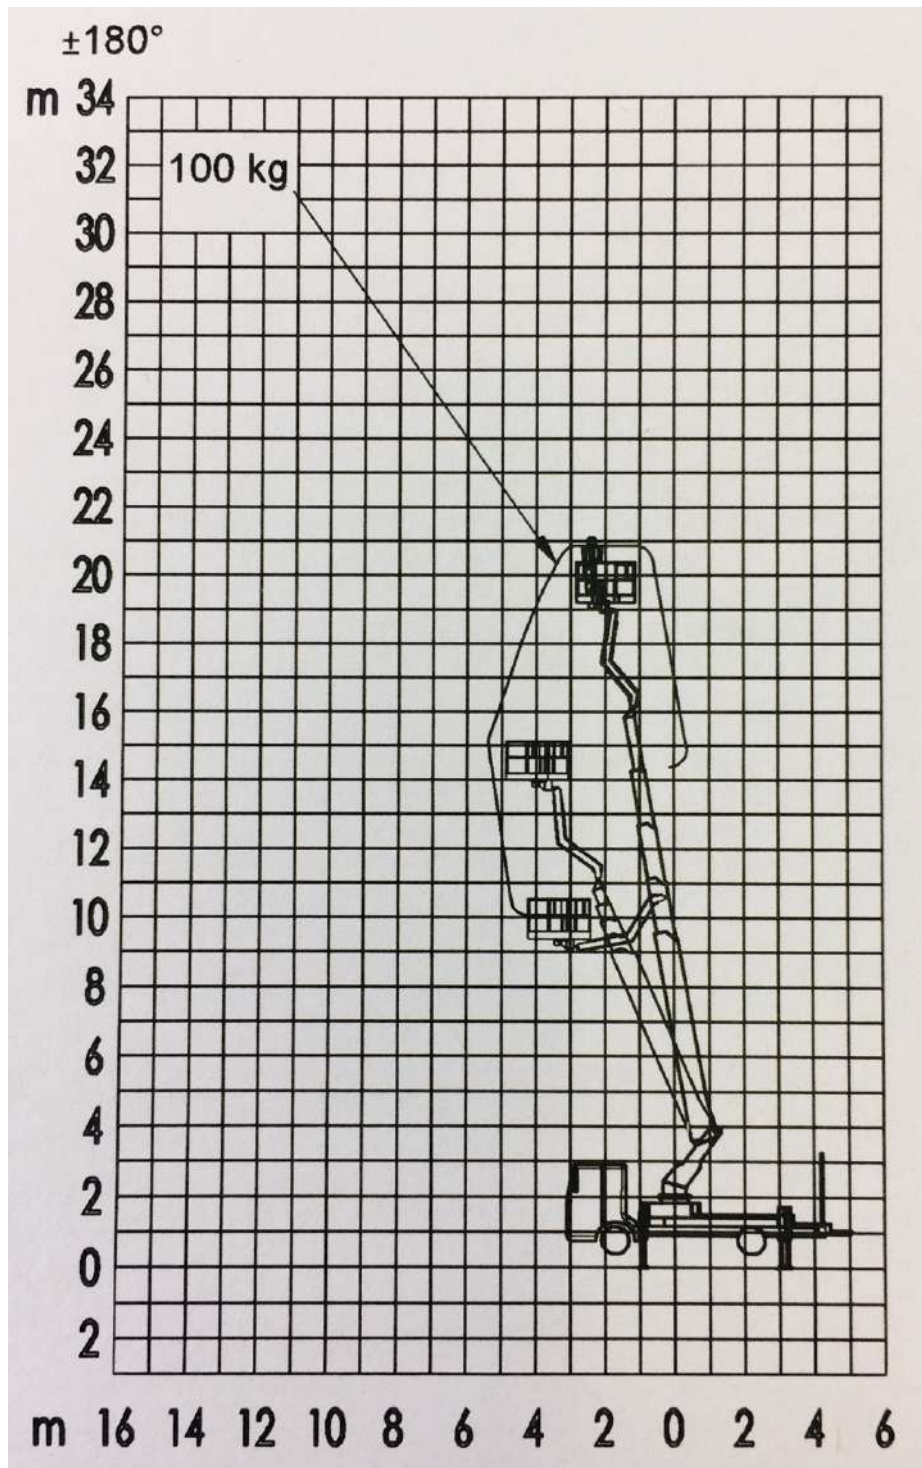

(im Profil voll abgestützt)

0511 / 67480-0

schulung
Bedienerschulung online
nach DGUV 308-008

mobile app
Mietprospekt und Gerätesuche
download: i-tunes und playstore

liftdoku.de
Bedienungsanleitungen online
für Bertram Mietgeräte

Besuchen Sie uns im Internet: bertram-hannover.de