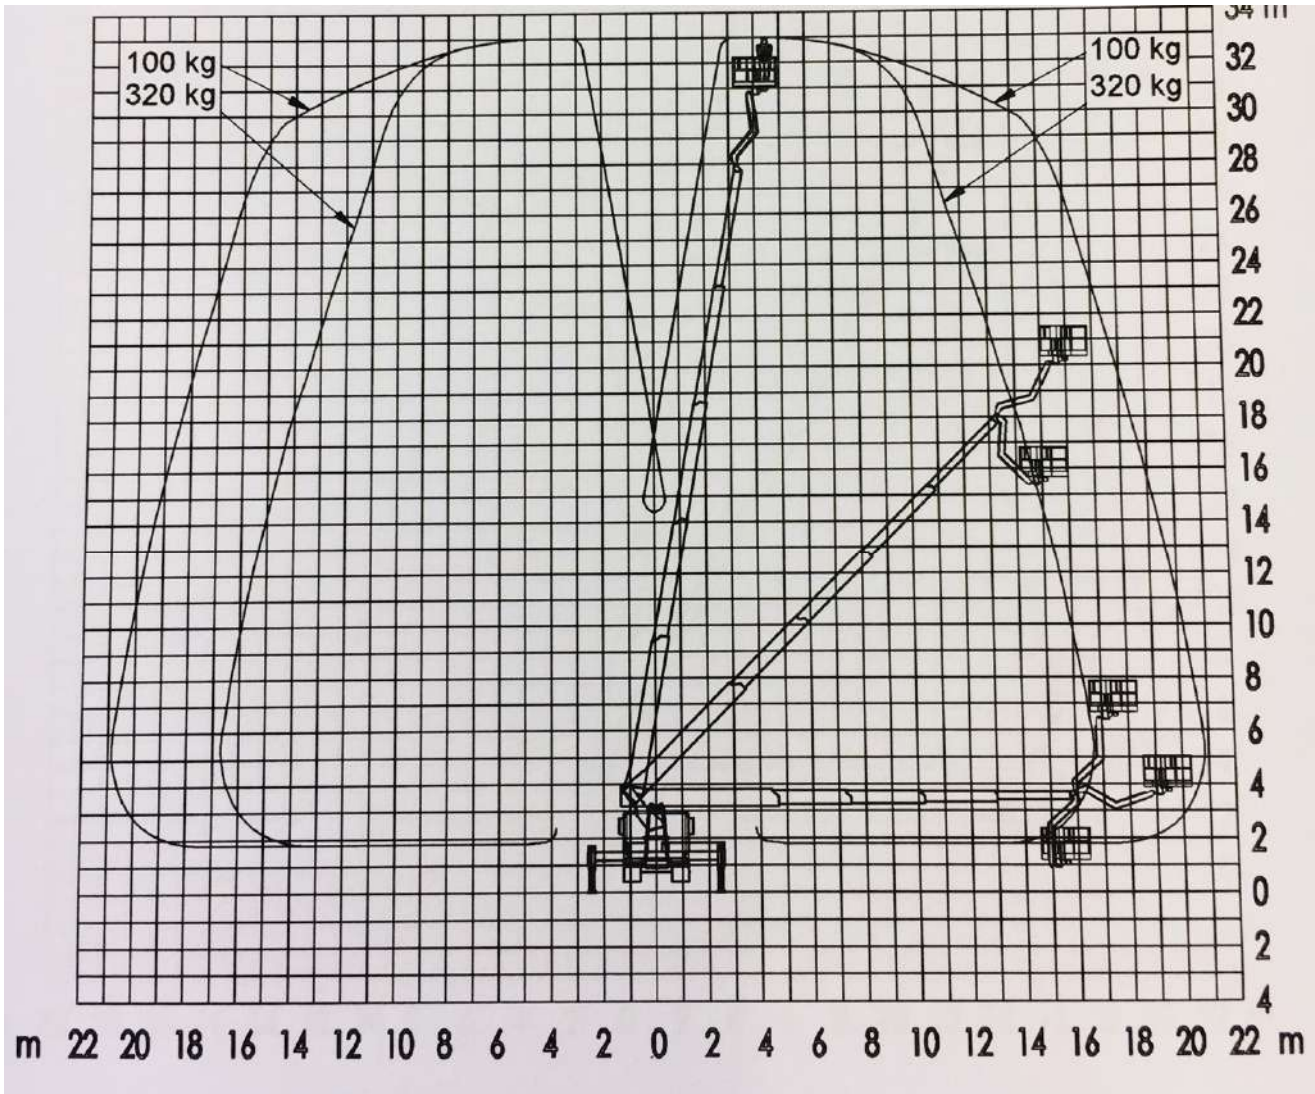

(beidseitig voll abgestützt)

**0511 / 67480-0**

**schulung**  
Bedienerschulung online  
nach DGUV 308-008

**mobile app**  
Mietprospekt und Gerätesuche  
download: i-tunes und playstore

**liftdoku.de**  
Bedienungsanleitungen online  
für Bertram Mietgeräte