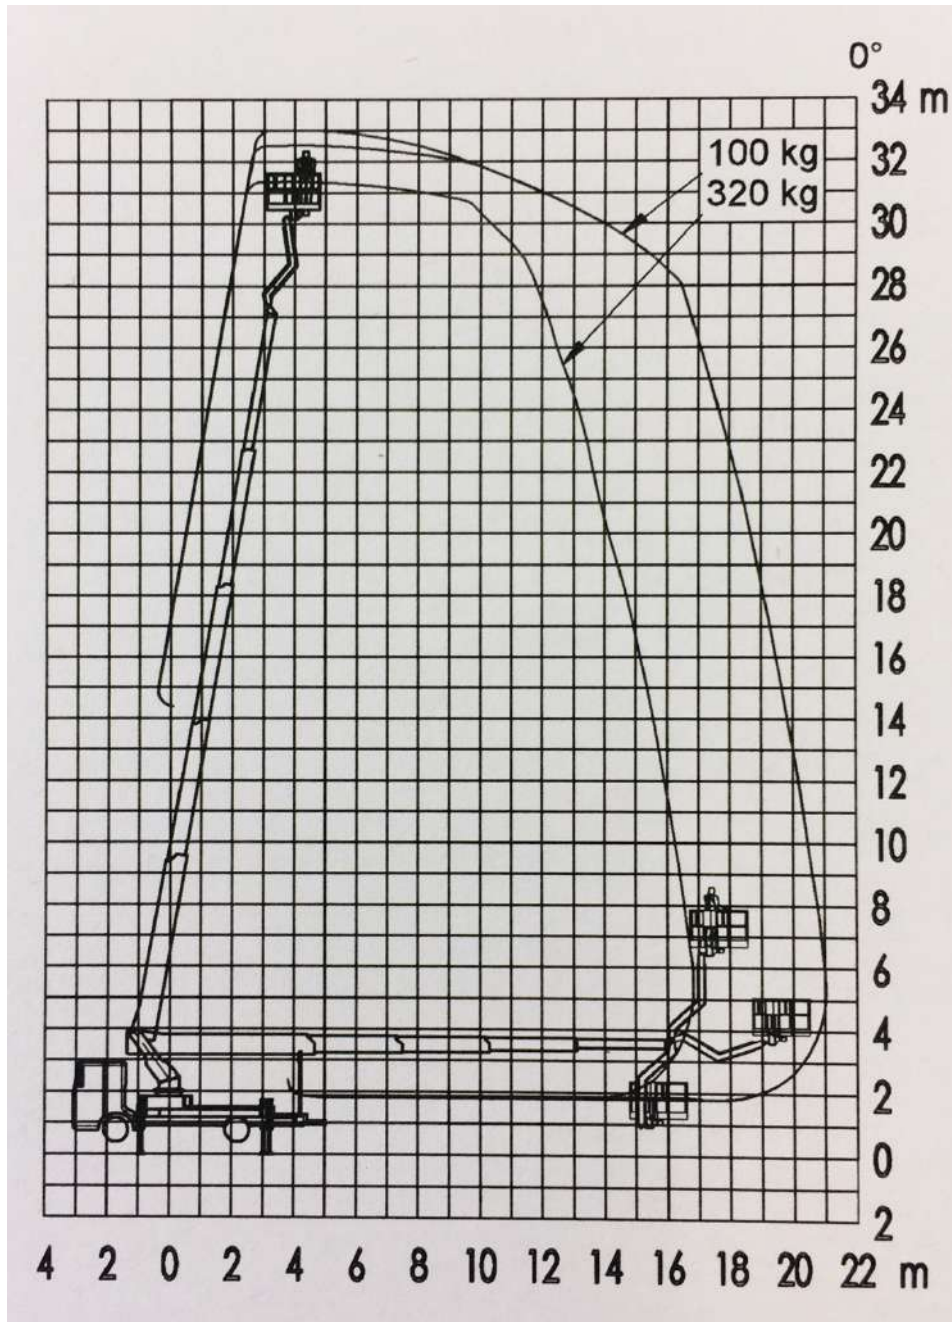

(im Profil voll abgestützt)

0511 / 6 74 80-0

schulung
Bedienerschulung online
nach DGUV 308-008

mobile app
Mietprospekt und Gerätesuche
download: i-tunes und playstore

liftdoku.de
Bedienungsanleitungen online
für Bertram Mietgeräte

Besuchen Sie uns im Internet: bertram-hannover.de