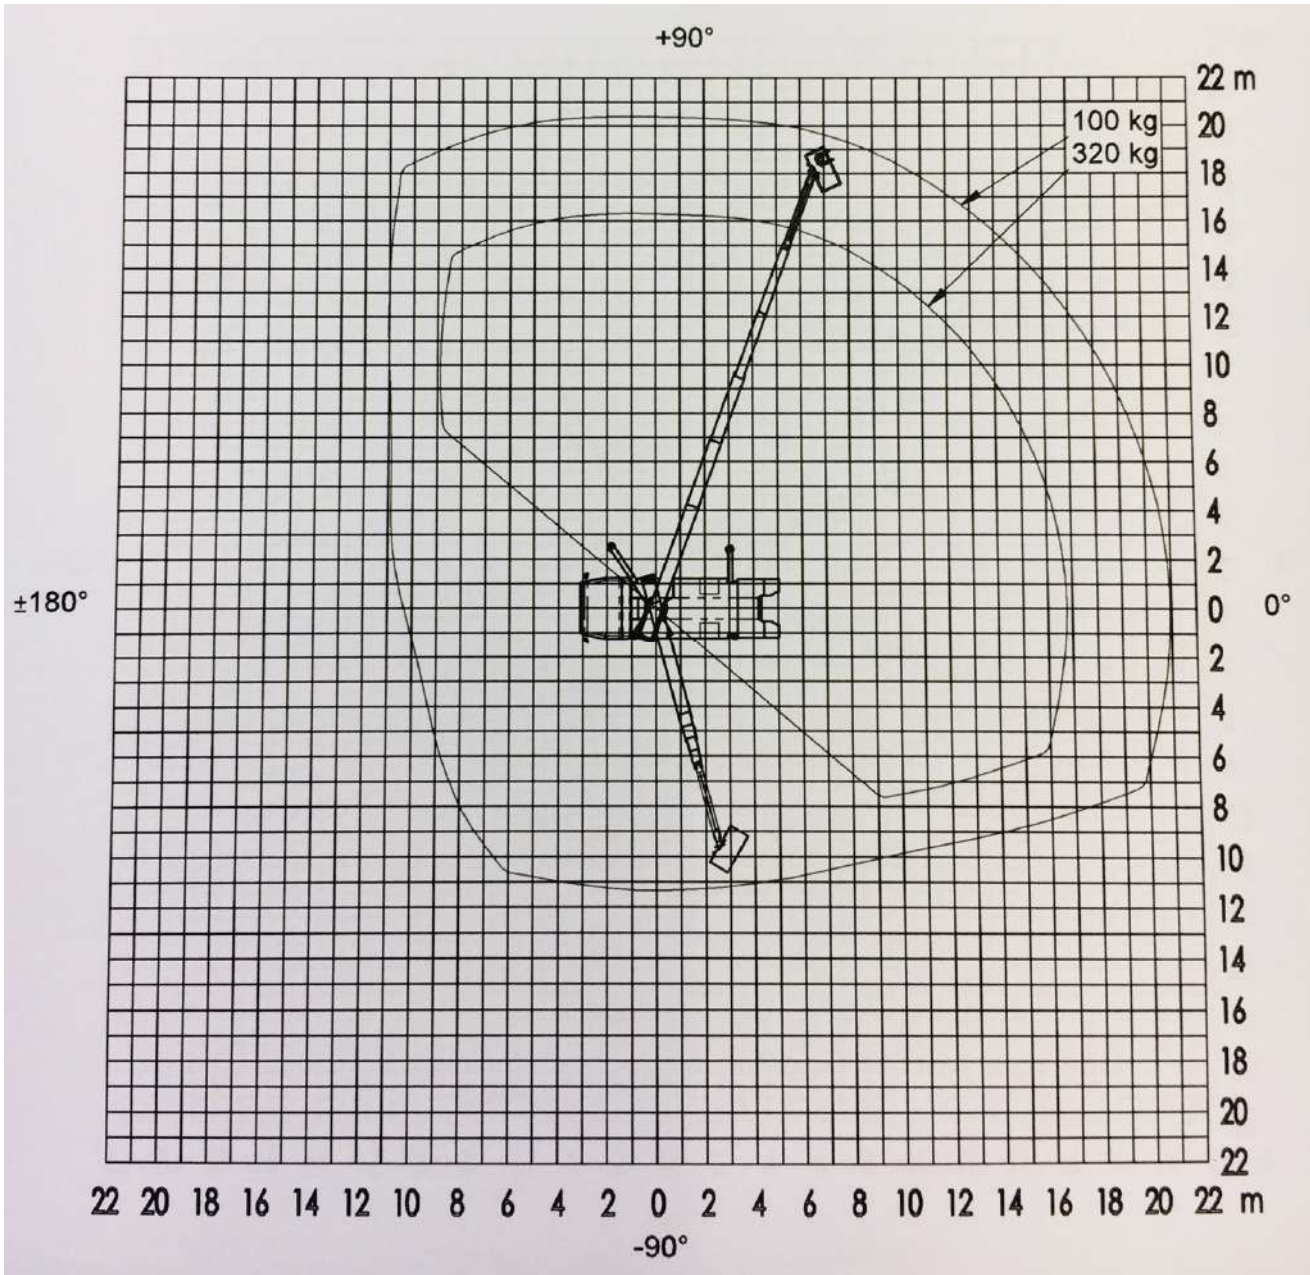

(einseitig voll abgestützt)

0511 / 6 74 80-0

schulung
Bedienerschulung online
nach DGUV 308-008

mobile app
Mietprospekt und Gerätesuche
download: i-tunes und playstore

liftdoku.de
Bedienungsanleitungen online
für Bertram Mietgeräte

Besuchen Sie uns im Internet: bertram-hannover.de