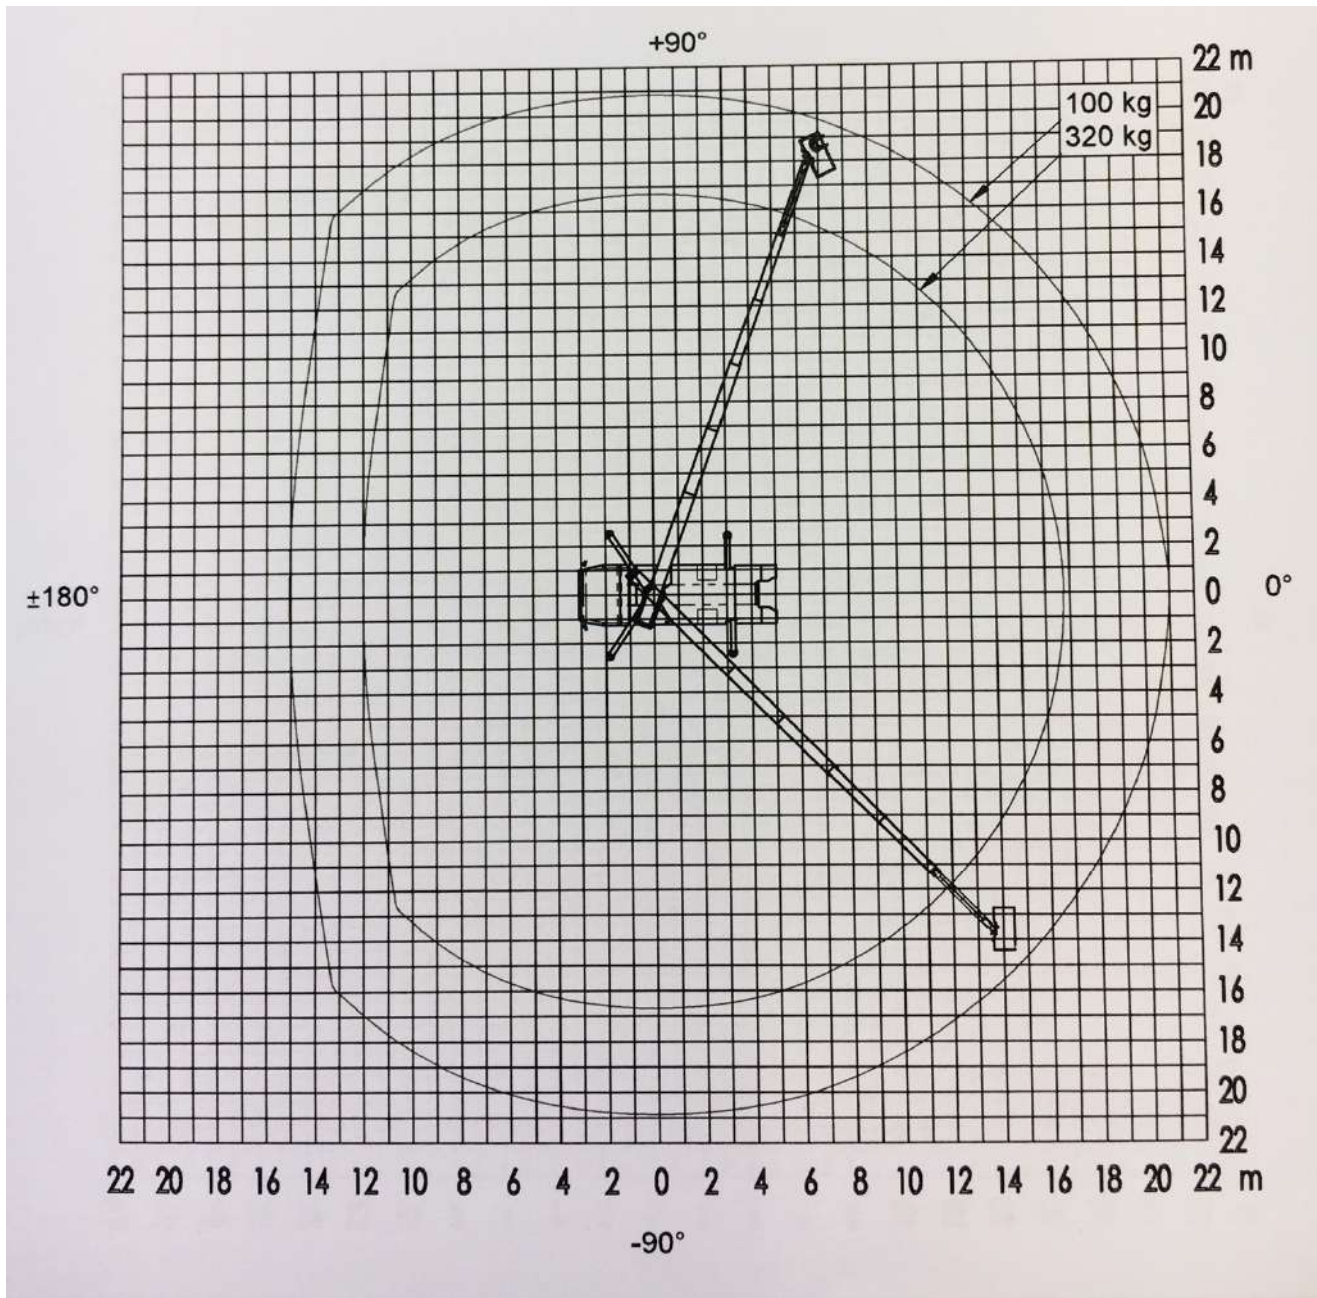

(beidseitig voll abgestützt)

0511 / 67480-0

schulung
Bedienerschulung online
nach DGUV 308-008

mobile app
Mietprospekt und Gerätesuche
download: i-tunes und playstore

liftdoku.de
Bedienungsanleitungen online
für Bertram Mietgeräte

Besuchen Sie uns im Internet: bertram-hannover.de