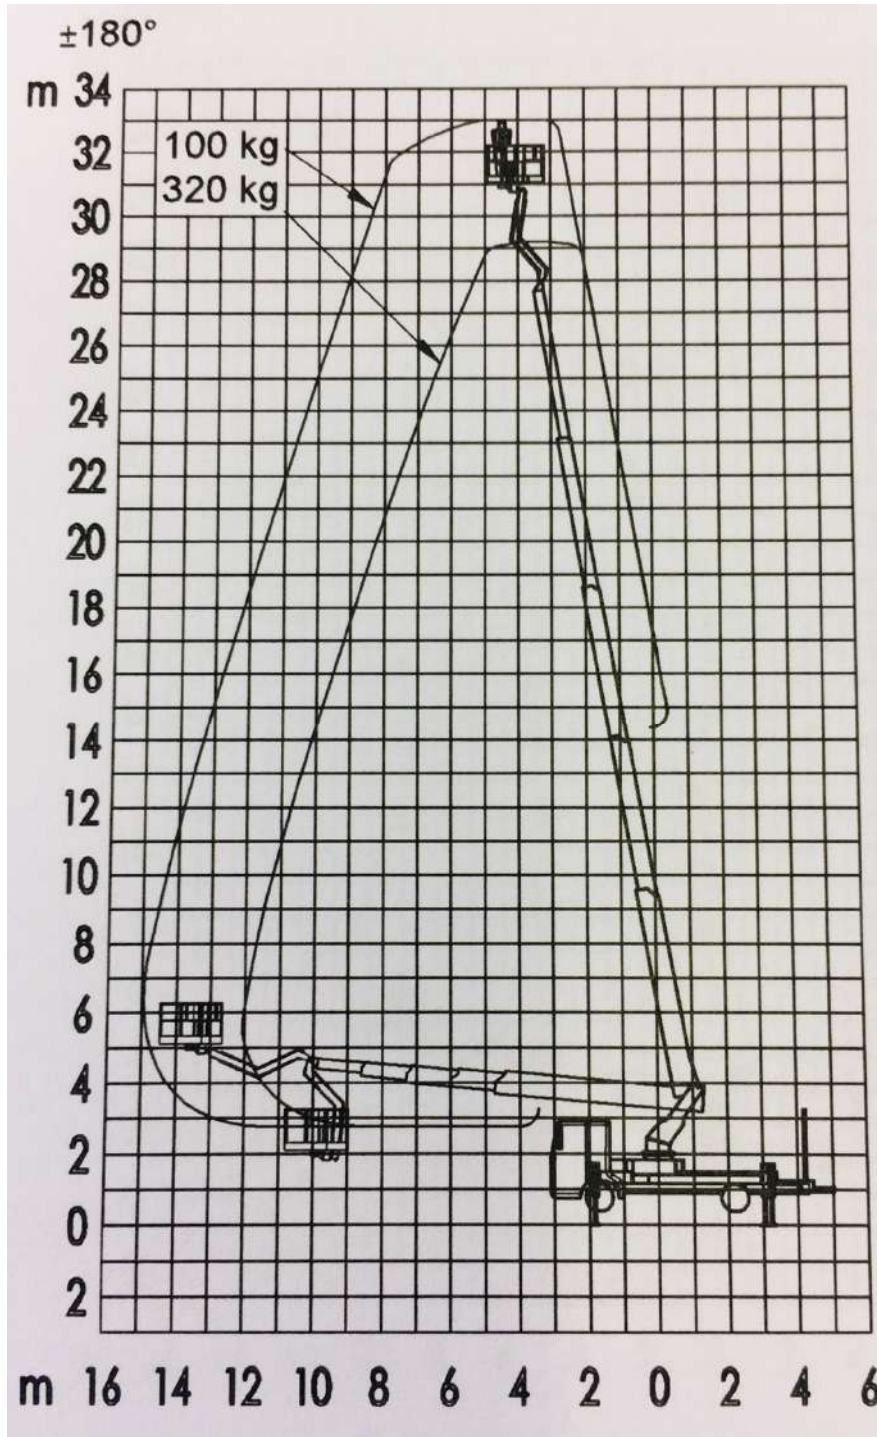

(beidseitig voll abgestützt)

0511 / 6 74 80-0

schulung
Bedienerschulung online
nach DGUV 308-008

mobile app
Mietprospekt und Gerätesuche
download: i-tunes und playstore

liftdoku.de
Bedienungsanleitungen online
für Bertram Mietgeräte

Besuchen Sie uns im Internet: bertram-hannover.de