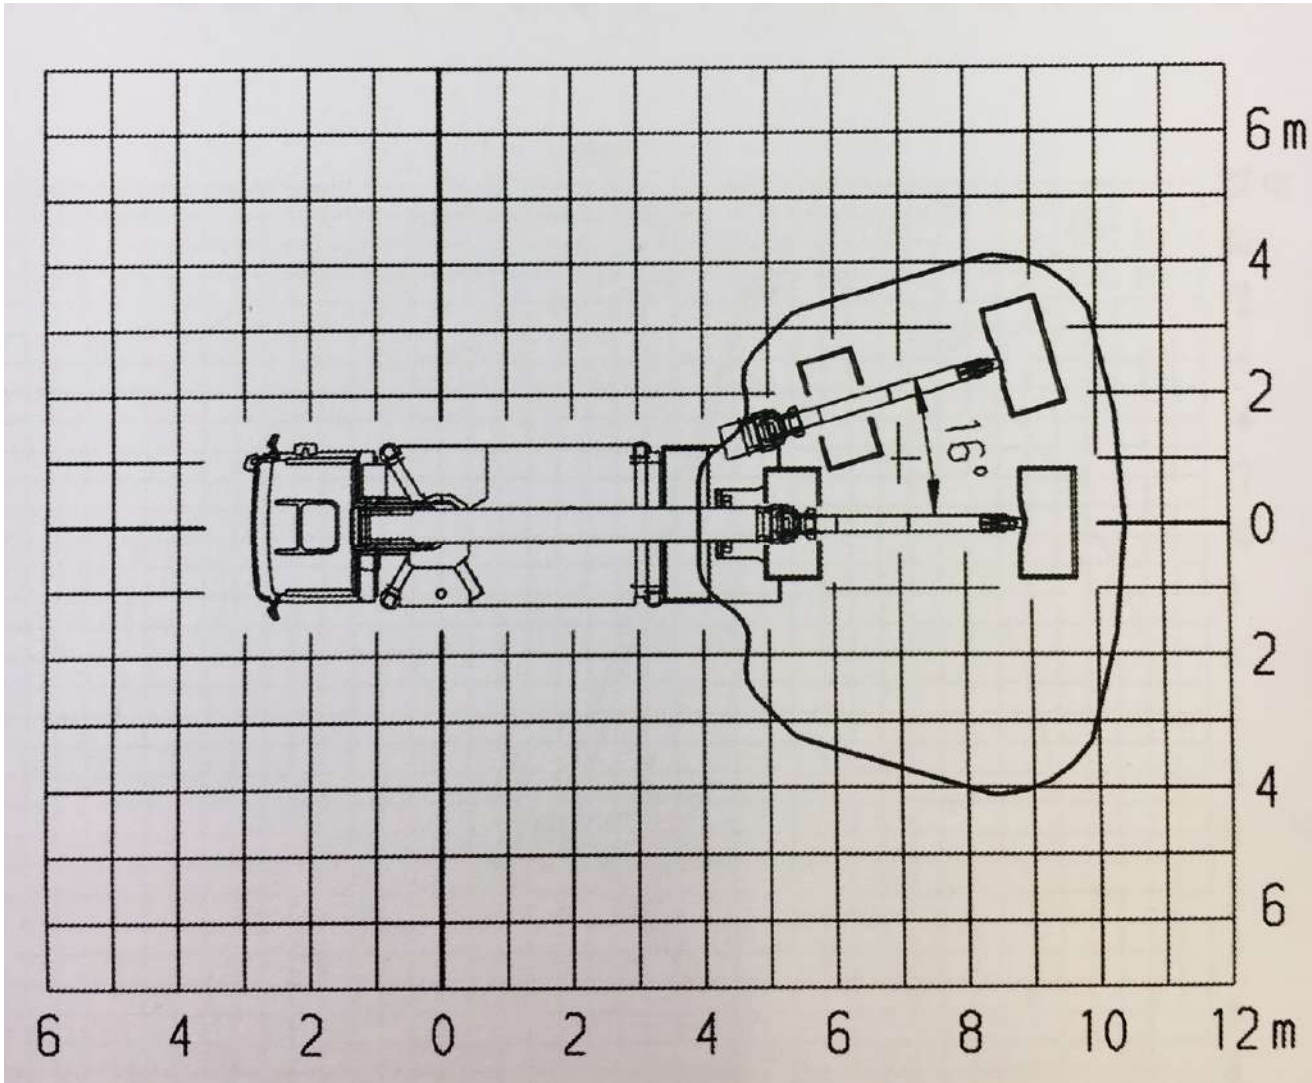

0511 / 67480-0

schulung
Bedienerschulung online
nach DGUV 308-008

mobile app
Mietprospekt und Gerätesuche
download: i-tunes und playstore

liftdoku.de
Bedienungsanleitungen online
für Bertram Mietgeräte

Besuchen Sie uns im Internet: bertram-hannover.de