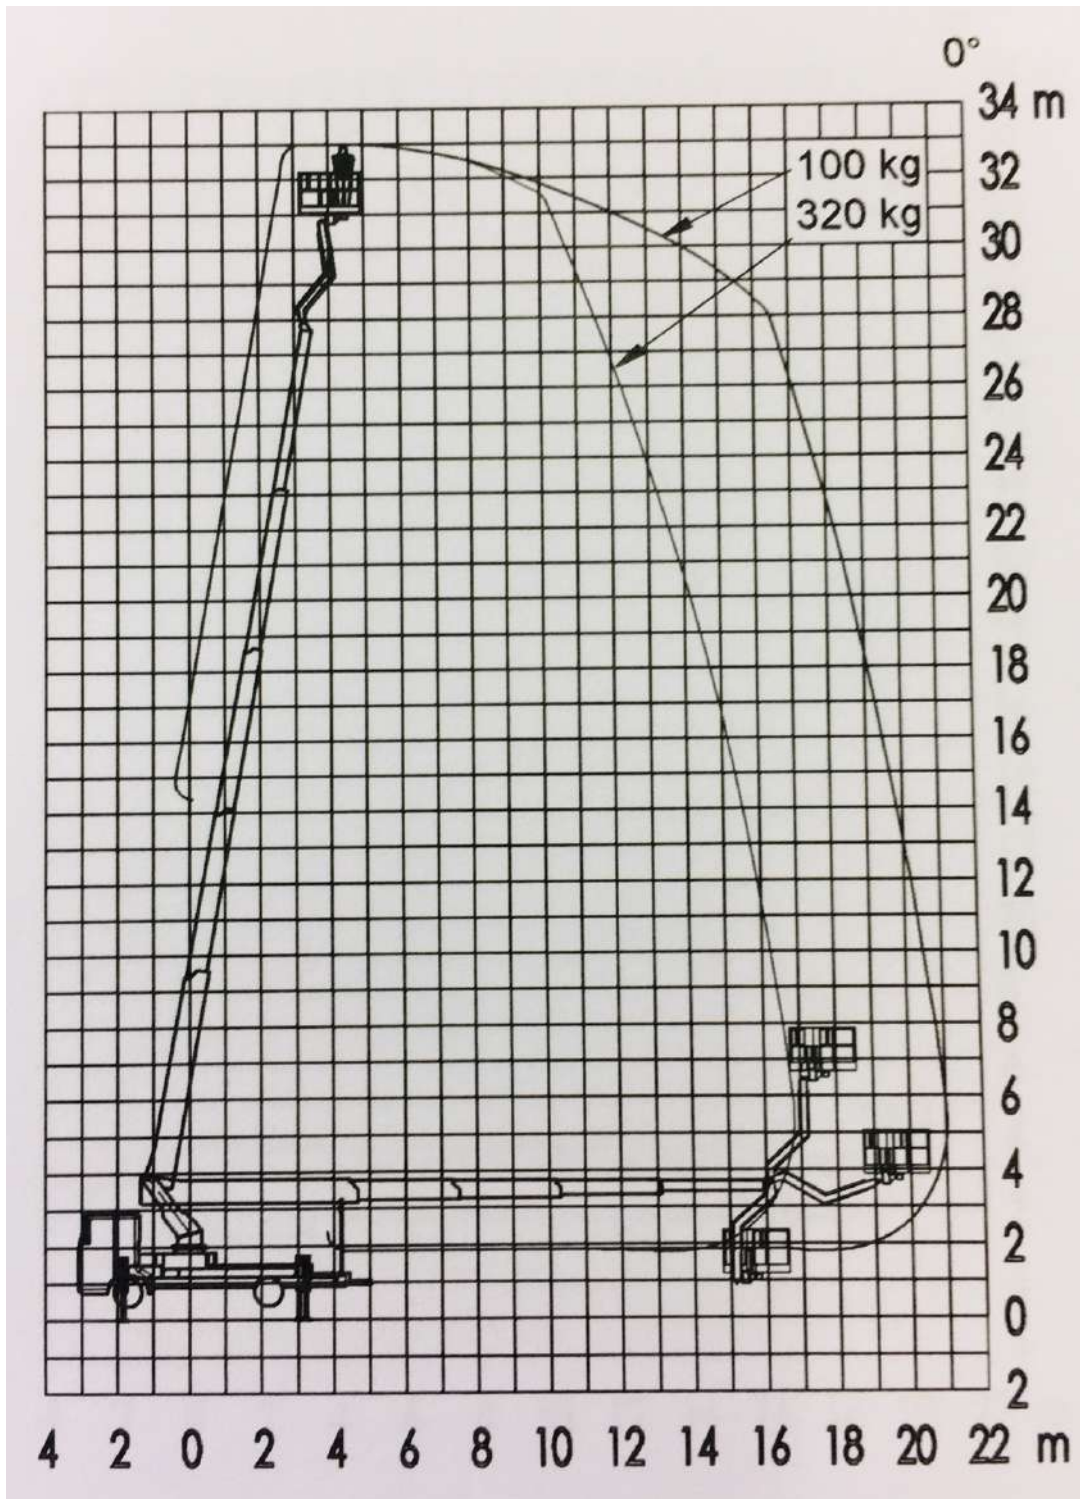

(beidseitig voll abgestützt)

0511 / 6 74 80-0

schulung
Bedienerschulung online
nach DGUV 308-008

mobile app
Mietprospekt und Gerätesuche
download: i-tunes und playstore

liftdoku.de
Bedienungsanleitungen online
für Bertram Mietgeräte

Besuchen Sie uns im Internet: bertram-hannover.de