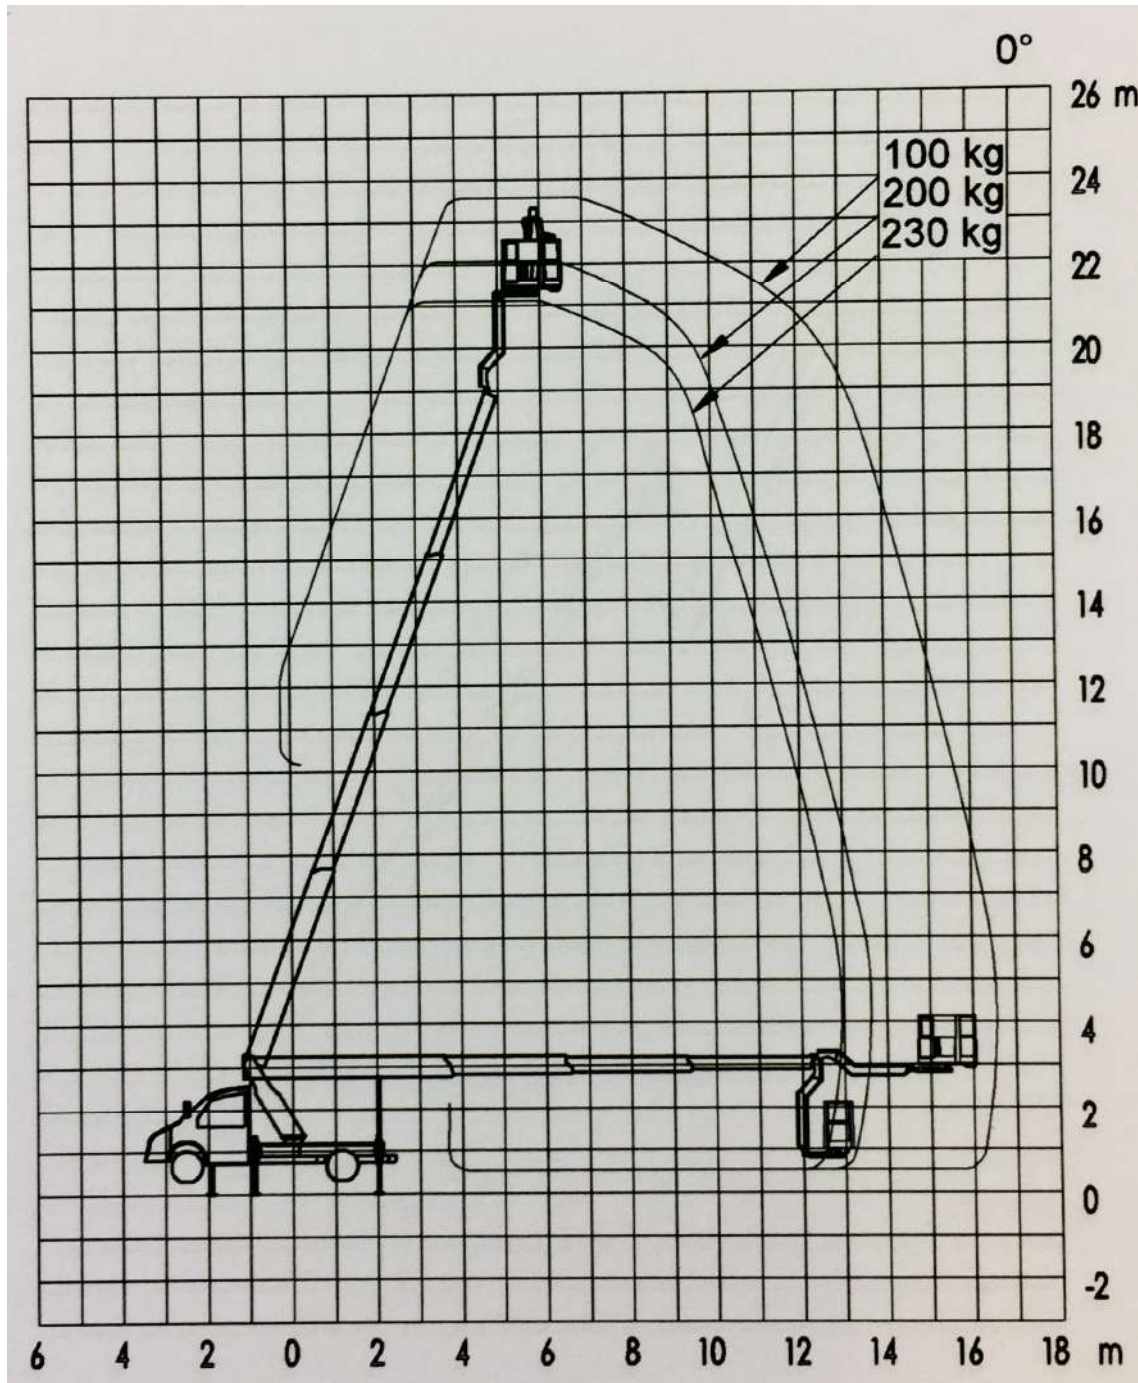

(einseitig voll abgestützt)

0511 / 67480-0

schulung
Bedienerschulung online
nach DGUV 308-008

mobile app
Mietprospekt und Gerätesuche
download: i-tunes und playstore

liftdoku.de
Bedienungsanleitungen online
für Bertram Mietgeräte

Besuchen Sie uns im Internet: bertram-hannover.de