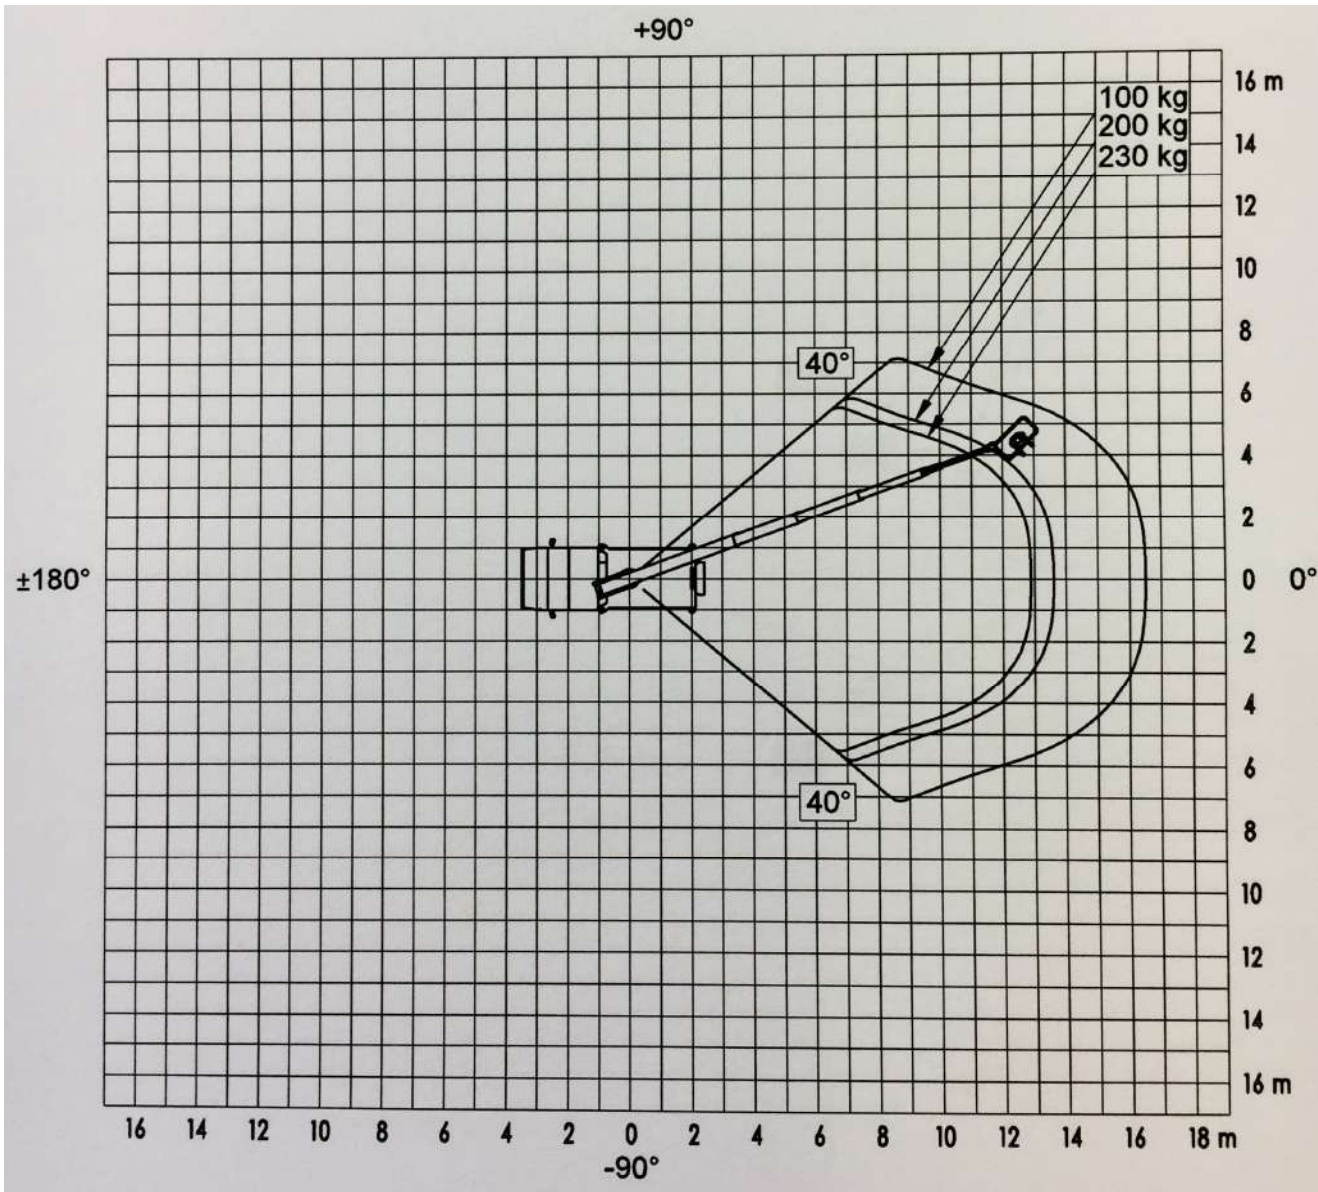

(im Profil voll abgestützt)

0511 / 67480-0

schulung
Bedienerschulung online
nach DGUV 308-008

mobile app
Mietprospekt und Gerätesuche
download: i-tunes und playstore

liftdoku.de
Bedienungsanleitungen online
für Bertram Mietgeräte

Besuchen Sie uns im Internet: bertram-hannover.de