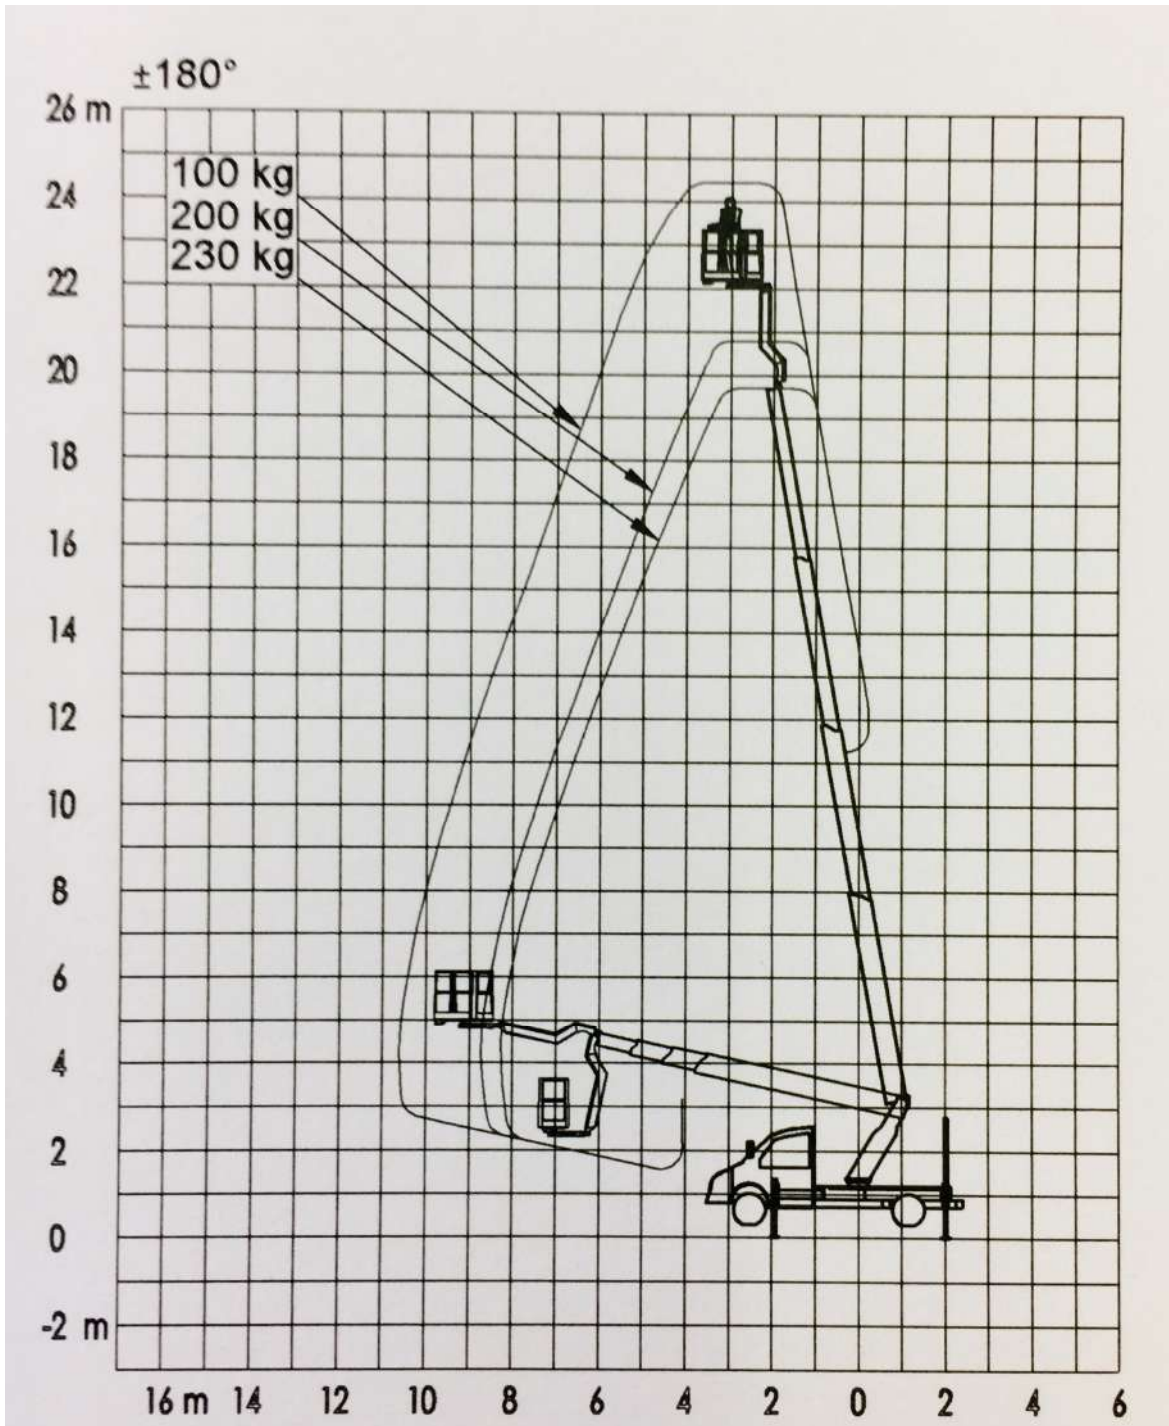

(beidseitig voll abgestützt)

0511 / 6 74 80-0

schulung
Bedienerschulung online
nach DGUV 308-008

mobile app
Mietprospekt und Gerätesuche
download: i-tunes und playstore

liftdoku.de
Bedienungsanleitungen online
für Bertram Mietgeräte

Besuchen Sie uns im Internet: bertram-hannover.de