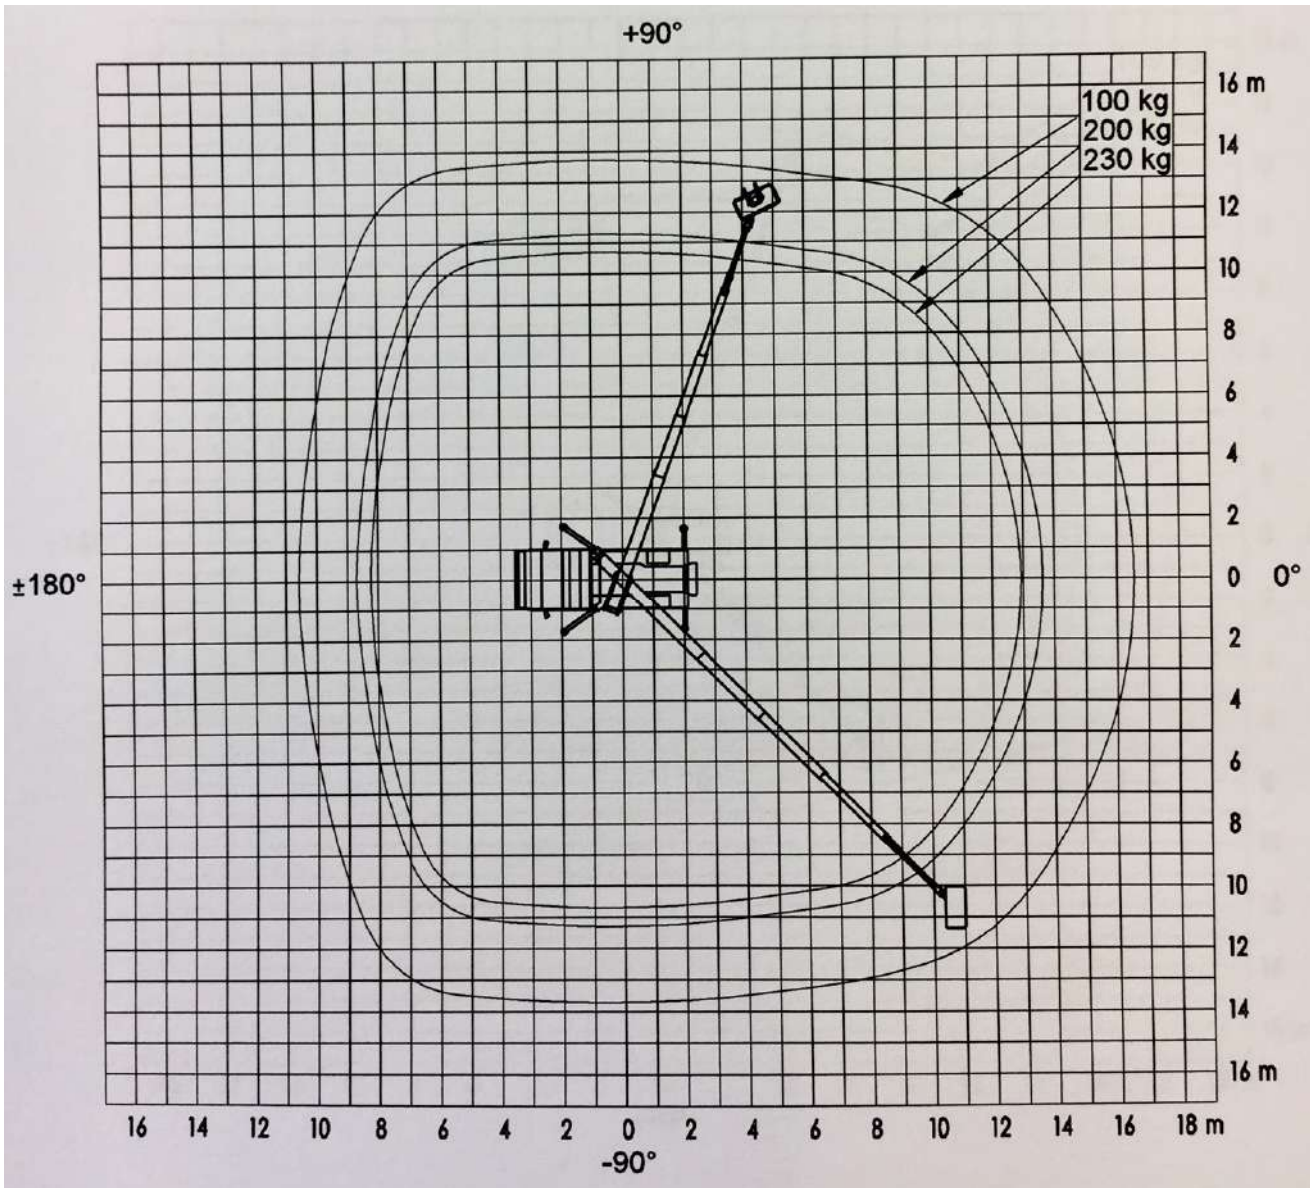

(beidseitig voll abgestützt)

0511 / 6 74 80-0

schulung
Bedienerschulung online
nach DGUV 308-008

mobile app
Mietprospekt und Gerätesuche
download: i-tunes und playstore

liftdoku.de
Bedienungsanleitungen online
für Bertram Mietgeräte

Besuchen Sie uns im Internet: bertram-hannover.de