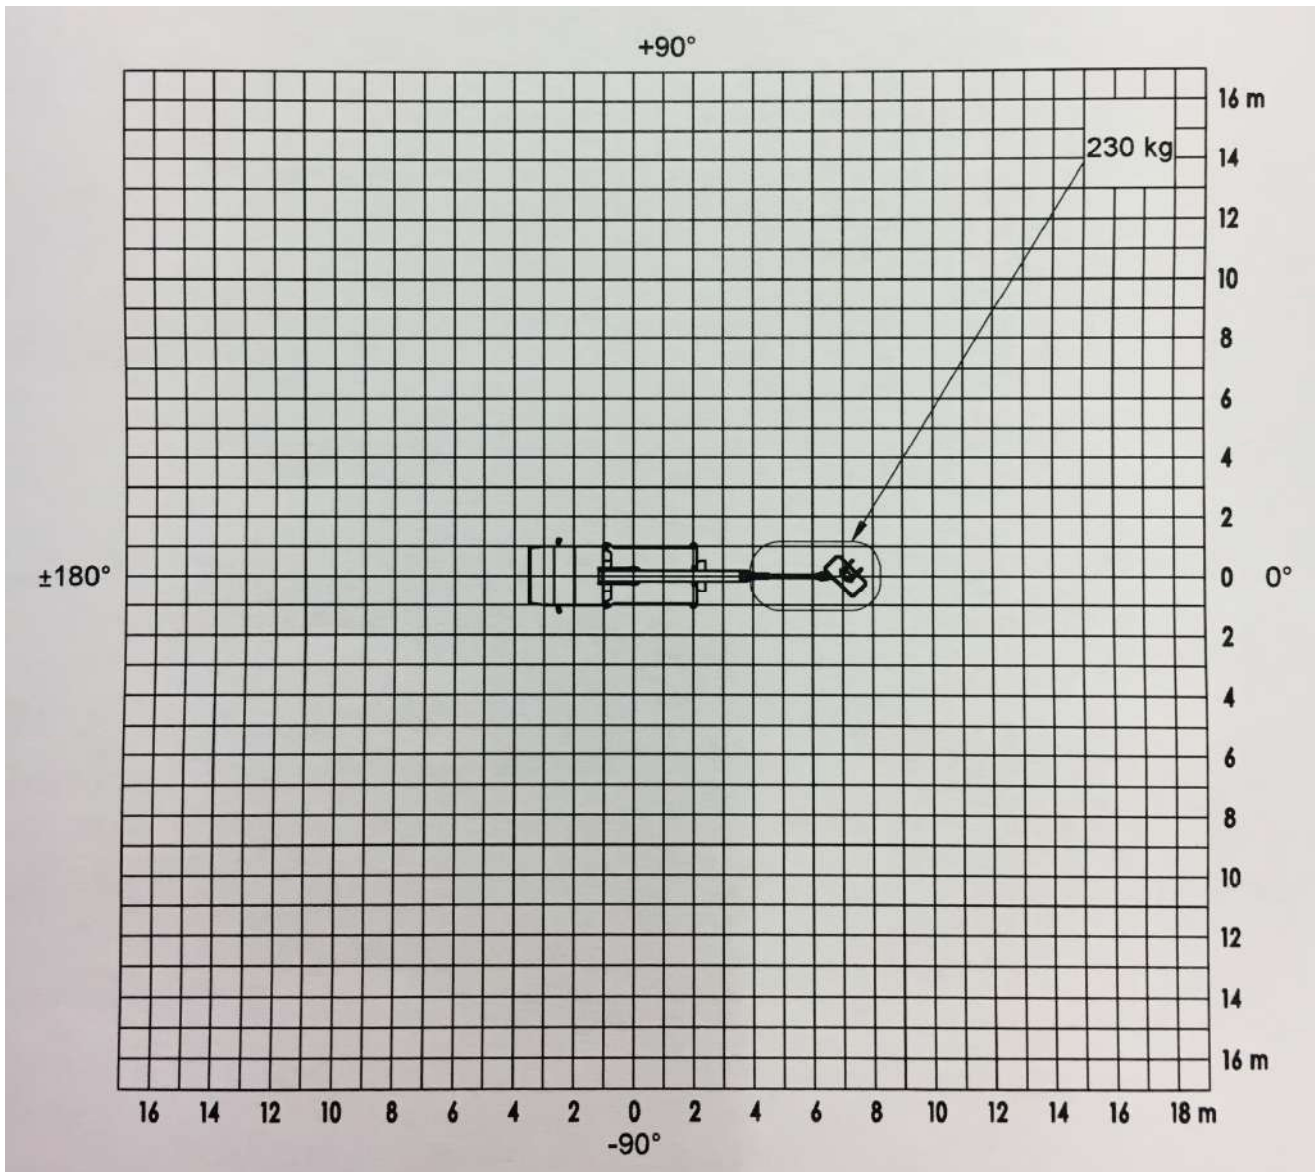

Arbeitsbereich ohne Abstützung/Versetzfahrt
Vor Beginn der „Versetzfahrt“ ist der Ausleger in der Trägerablage ab zu legen.

**0511 / 6 74 80-0**

schulung
Bedienerschulung online
nach DGUV 308-008

mobile app
Mietprospekt und Gerätesuche
download: i-tunes und playstore