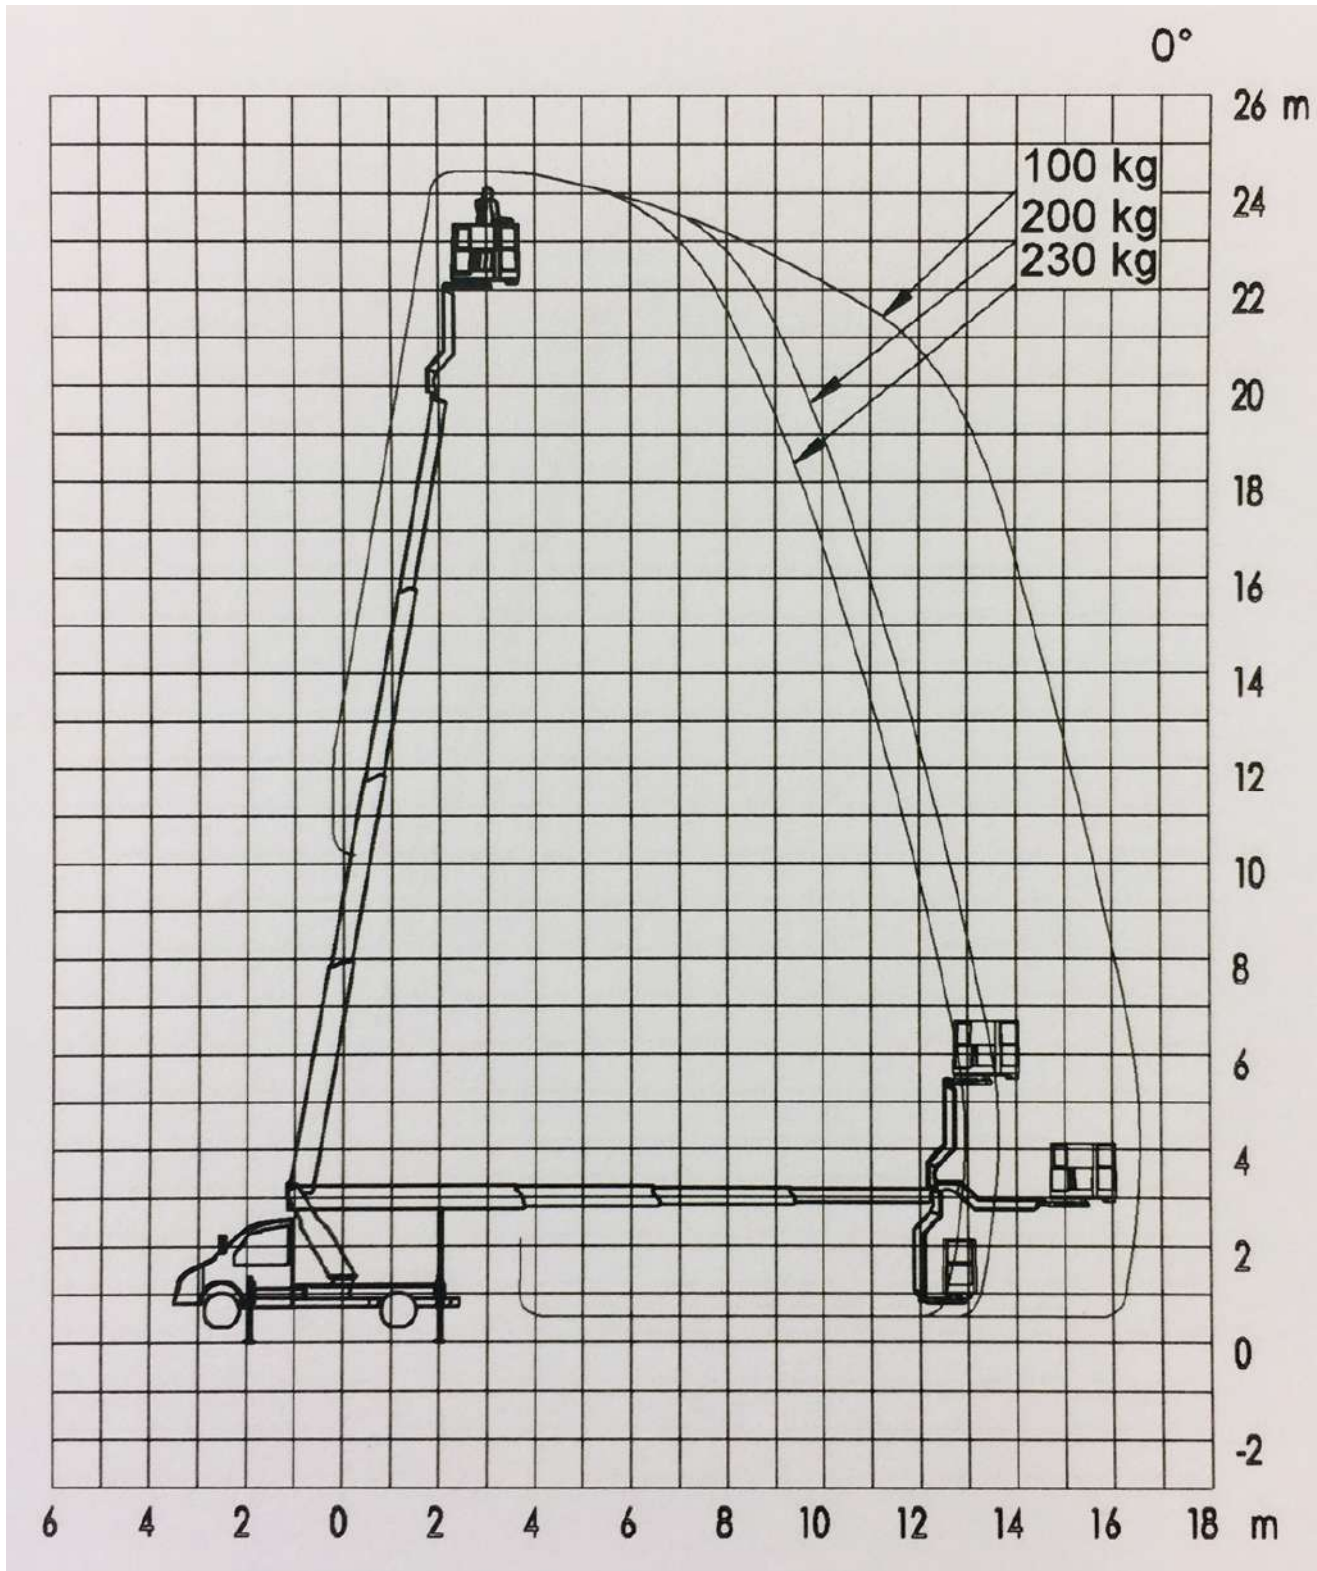

(beidseitig voll abgestützt)

0511 / 6 74 80-0

schulung
Bedienerschulung online
nach DGUV 308-008

mobile app
Mietprospekt und Gerätesuche
download: i-tunes und playstore

liftdoku.de
Bedienungsanleitungen online
für Bertram Mietgeräte

Besuchen Sie uns im Internet: bertram-hannover.de