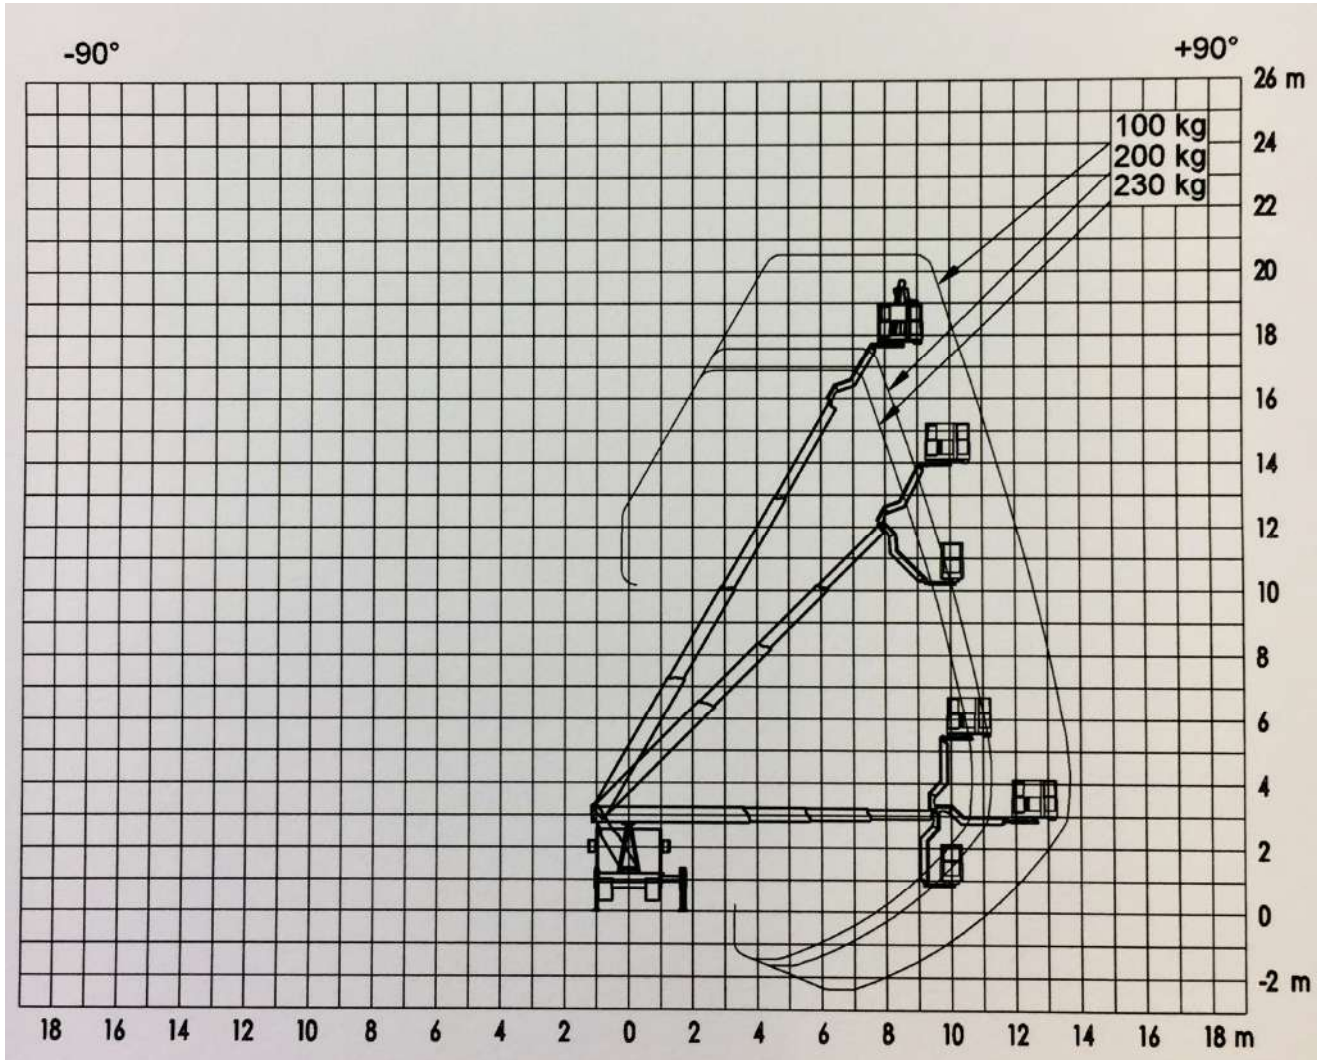

(einseitig voll abgestützt)

0511 / 67480-0

schulung
Bedienerschulung online
nach DGUV 308-008

mobile app
Mietprospekt und Gerätesuche
download: i-tunes und playstore

liftdoku.de
Bedienungsanleitungen online
für Bertram Mietgeräte

Besuchen Sie uns im Internet: bertram-hannover.de