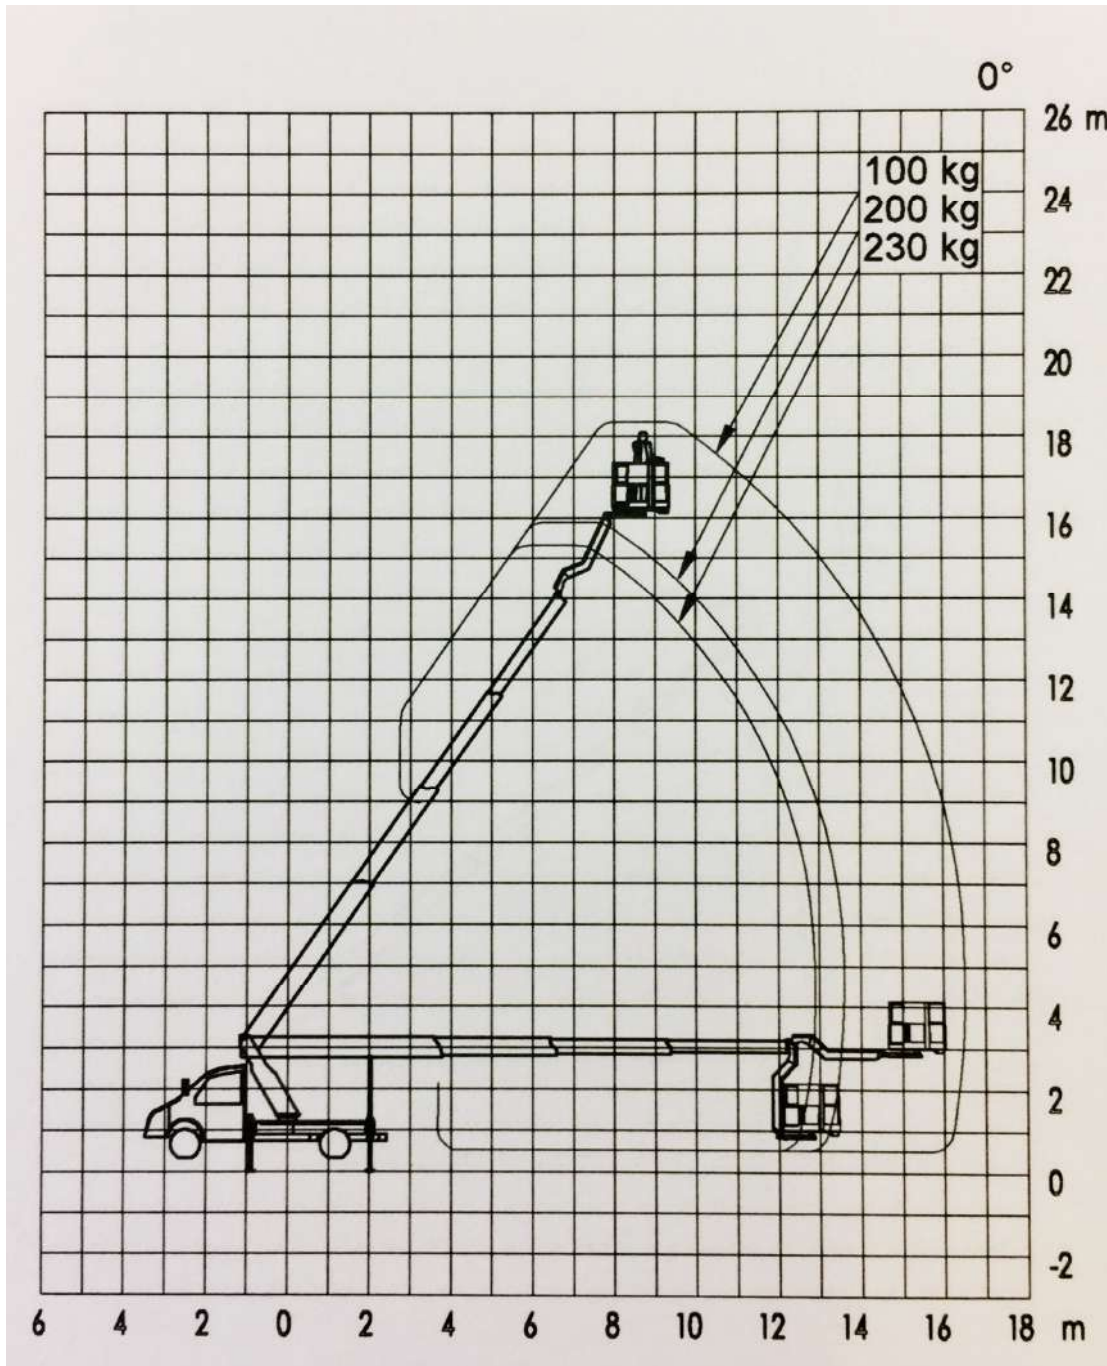

(im Profil voll abgestützt)

0511 / 67480-0

schulung
Bedienerschulung online
nach DGUV 308-008

mobile app
Mietprospekt und Gerätesuche
download: i-tunes und playstore

liftdoku.de
Bedienungsanleitungen online
für Bertram Mietgeräte

Besuchen Sie uns im Internet: bertram-hannover.de