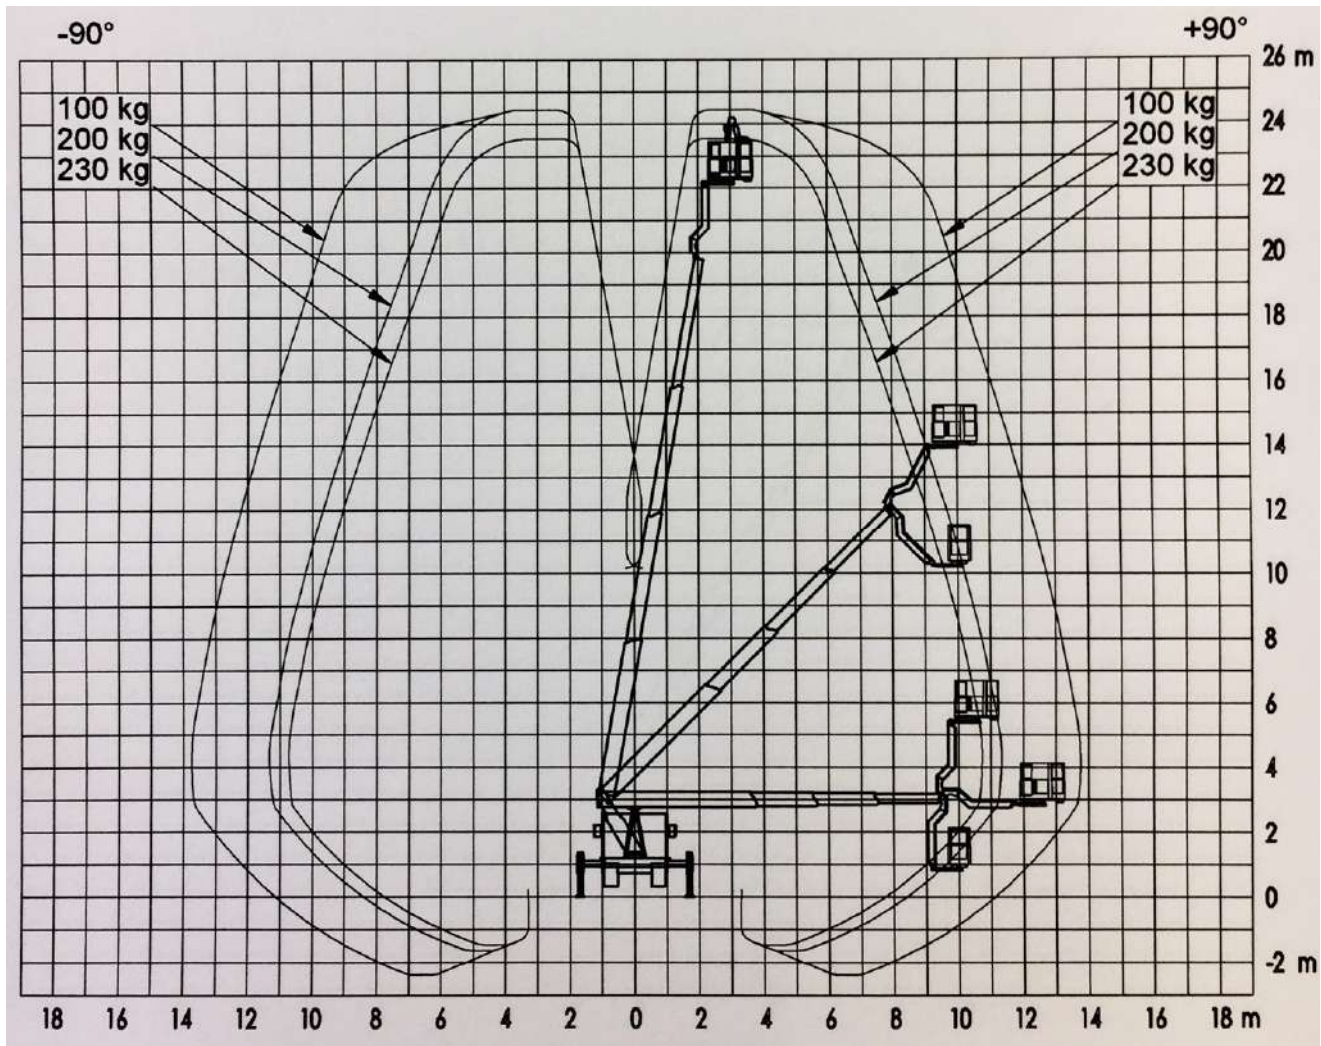

(beidseitig voll abgestützt)

0511 / 67480-0

schulung
Bedienerschulung online
nach DGUV 308-008

mobile app
Mietprospekt und Gerätesuche
download: i-tunes und playstore

liftdoku.de
Bedienungsanleitungen online
für Bertram Mietgeräte