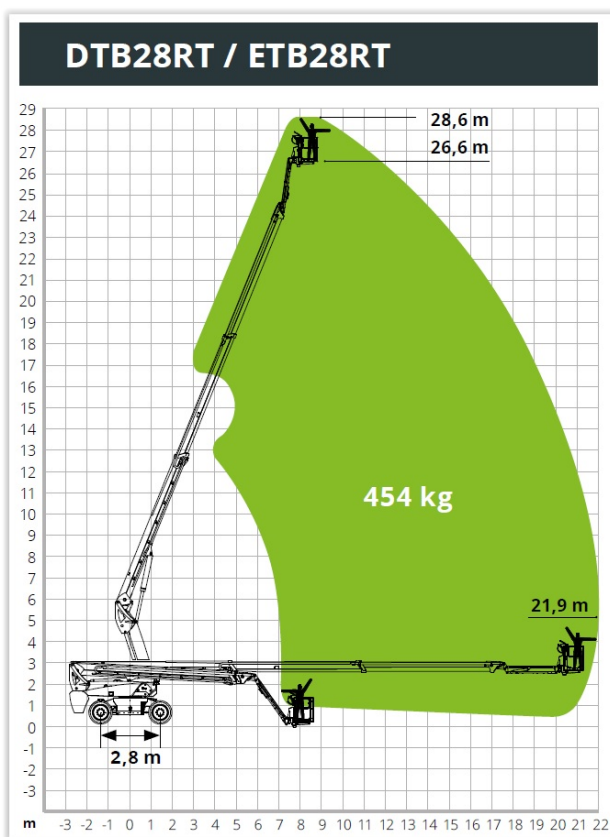

Teleskop-Arbeitsbühne

T 286 EXJnm

Mietgerät

133

MG-Nr. AVS..... 133
Antriebsart..... Batterie
Hersteller-Typ ETB28RT
Farbe..... grün/grau
Hubsystem..... Teleskop

Arbeitsbereich

max. Arbeitshöhe..... 28,60 m
max. Plattformhöhe ..... 26,60 m
max. seittl. Reichweite..... 21,30 m
Schwenkbereich ..... 360°
Steigfähigkeit..... 30 %

Arbeitskorb

Länge Arbeitskorb ..... 2,44 m
Breite Arbeitskorb ..... 0,90 m
max. Korblast..... 454 kg
zuläs. Personenzahl..... 3
Korb drehbar..... 180°

Abmessungen

Baulänge..... 11,66 m
Baubreite ..... 2,50 m
Bauhöhe..... 2,87 m
Durchfahrtsbreite..... 2,46 m
Durchfahrts Höhe..... 2,59 m
Gesamtgewicht..... 18.400 kg

Besonderheiten

- ☒ Korbarm
- ☒ verfahrbar i. v. Höhe
- ☒ Allradantrieb
- ☒ Betriebsstundenzähler
- ☒ Drehbarer Arbeitskorb
- ☒ Nichtmarkierende Bereifung
- ☒ Pendelachse
- ☒ Proportionalsteuerung

BERTRAM
Arbeitsbühnen-VermietSERVICE

0511 / 6 74 80-0

schulung
Bedienschulung online
nach DGUV 308-008

mobile app
Mietprospekt und Gerätesuche
download: i-tunes und playstore

liftdoku.de
Bedienungsanleitungen online
für Bertram Mietgeräte

Besuchen Sie uns im Internet: bertram-hannover.de