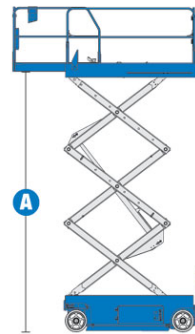

Scheren-Arbeitsbühne

GS-2046

Interne Geräte-Nr..... 00309
Antriebsart Batterie
Hersteller Genie
Hersteller-Typ GS-2046
Farbe blau/grau
Zustand Neugerät

Arbeitsbereich

max. Arbeitshöhe ca. 8,10 m
max. Plattformhöhe ca. 6,10 m
Steigfähigkeit 30%

Arbeitskorb

Länge Arbeitskorb ca. 2,26 m
Breite Arbeitskorb ca. 1,15 m
max. Korblast 544 kg
zuläs. Personenzahl 2
Länge Plattformausschub L , ca. 0,91 m

Abmessungen

Baulänge ca. 2,41 m
Baubreite ca. 1,17 m
Bauhöhe ca. 2,13 m
Durchfahrtsbreite ca. 1,17 m
Durchfahrtshöhe ca. 1,55 m
Eigengewicht ca. 1.974 kg

Besonderheiten

- verfahrbar i. v. Höhe
- Betriebsstundenzähler
- Klappbares Geländer
- Nichtmarkierende Bereifung
- Proportionalsteuerung

Optionen

- 230V Steckdose im Arbeitskorb
- Sicherheitsgeschirr mit Tasche