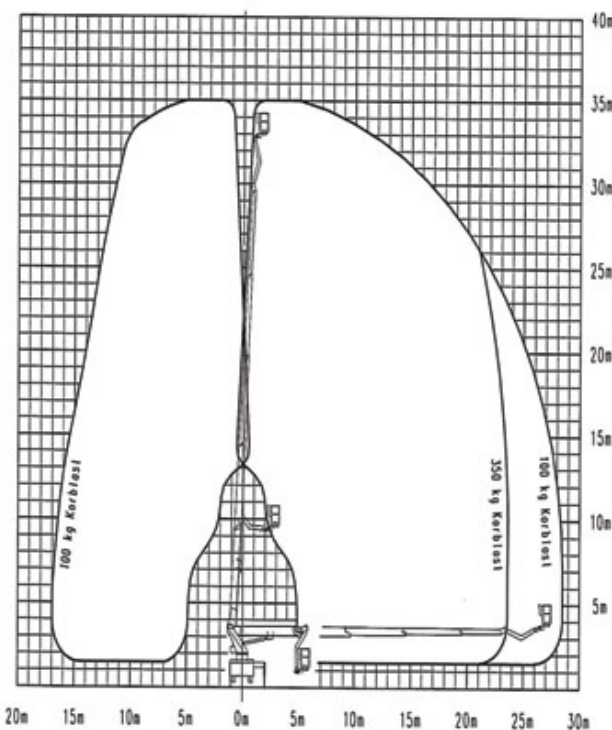

Besonderheiten

- ☒ Korbarm
- ☒ hydr. Stützen
- ☒ 230V Steckdose im Arbeitskorb
- ☒ Abstützen aus dem Arbeitskorb
- ☒ Betriebsstundenzähler
- ☒ Drehbarer Arbeitskorb
- ☒ Höhenbegrenzung
- ☒ Proportionalsteuerung
- ☒ Rundumleuchten
- ☒ Schutzgitter über Fahrerhaus
- ☒ Trenngitter für Arbeitskorb
- ☒ Unterlegplatten
- ☒ Variable Abstützung

Arbeitsdiagramm WT350 L WUMAGelevant