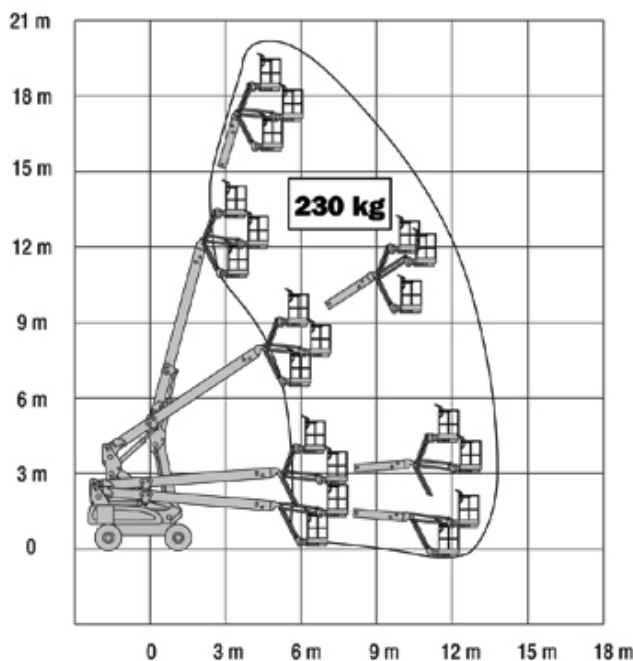

Mietgerät

186

MG-Nr. AVS..... 186
 Antriebsart..... Batterie
 Hersteller JLG
 Hersteller-Typ E 600 JP
 Farbe..... grün/grau
 Hubsystem..... Gelenk

Arbeitsbereich

max. Arbeitshöhe..... 20,29 m
 max. Plattformhöhe 18,29 m
 max. seitl. Reichweite..... 13,23 m
 Schwenkbereich 400°
 Steigfähigkeit..... 30 %

Arbeitskorb

Länge Arbeitskorb 1,83 m
 Breite Arbeitskorb 0,76 m
 max. Korblast..... 230 kg
 zuläs. Personenzahl..... 2
 Korb drehbar..... +/-90°

Abmessungen

Baulänge..... 9,91 m
 Baubreite 2,44 m
 Bauhöhe..... 2,57 m
 Durchfahrtsbreite..... 2,44 m
 Durchfahrtshöhe..... 2,57 m
 Gesamtgewicht..... 7.100 kg

Besonderheiten

- Korbarm
- verfahrbar i. v. Höhe
- 3D Korbarm
- Betriebsstundenzähler
- Drehbarer Arbeitskorb
- Pendelachse
- Proportionalsteuerung

schulung
 Bedienschulung online
 nach DGUV 308-008

mobile app
 Mietprospekt und Gerätesuche
 download: i-tunes und playstore