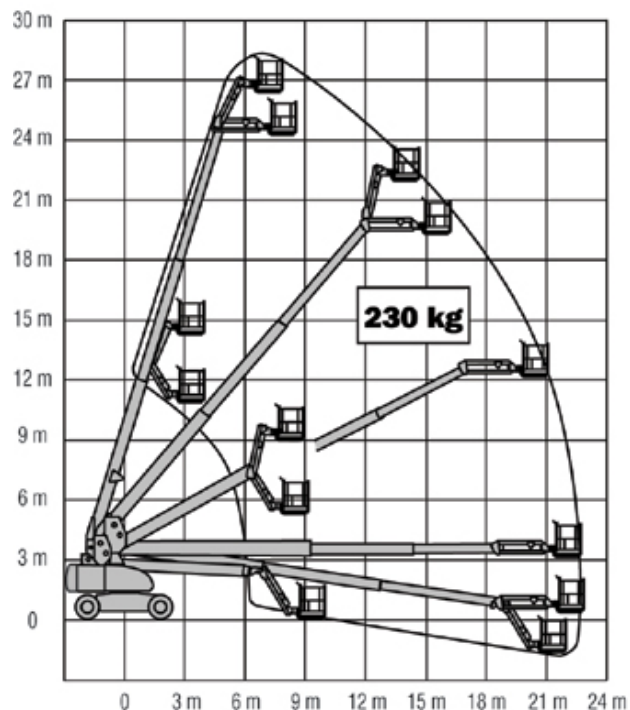

Teleskop-Arbeitsbühne

T 282 DXJ

Mietgerät

944

MG-Nr. AVS..... 944
Antriebsart..... Diesel
Hersteller ..... JLG
Hersteller-Typ ..... 860 SJ
Farbe..... grün/grau
Hubsystem..... Teleskop

Arbeitsbereich

max. Arbeitshöhe..... 28,21 m
max. Plattformhöhe ..... 26,21 m
max. seitr. Reichweite..... 22,86 m
Schwenkbereich ..... 360°
Steigfähigkeit..... 45 %

Arbeitskorb

Länge Arbeitskorb ..... 2,44 m
Breite Arbeitskorb ..... 0,91 m
max. Korblast..... 230 kg
zuläs. Personenzahl..... 2
Korb drehbar..... 180°

Abmessungen

Baulänge..... 12,19 m
Baubreite ..... 2,49 m
Bauhöhe..... 3,05 m
Durchfahrtsbreite..... 2,49 m
Durchfahrtshöhe..... 3,05 m
Gesamtgewicht ..... 16.490 kg

Besonderheiten

- ☒ Korbarm
- ☒ verfahrbar i. v. Höhe
- ☒ Allradantrieb
- ☒ Betriebsstundenzähler
- ☒ Drehbarer Arbeitskorb
- ☒ Pendelachse
- ☒ Proportionalsteuerung

0511 / 67480-0

BERTRAM
Arbeitsbühnen-Vermietervice

schulung

Bedienerschulung online
nach DGUV 308-008

mobile app

Mietprospekt und Gerätesuche
download: i-tunes und playstore

liftdoku.de

Bedienungsanleitungen online
für Bertram Mietgeräte

Besuchen Sie uns im Internet: bertram-hannover.de