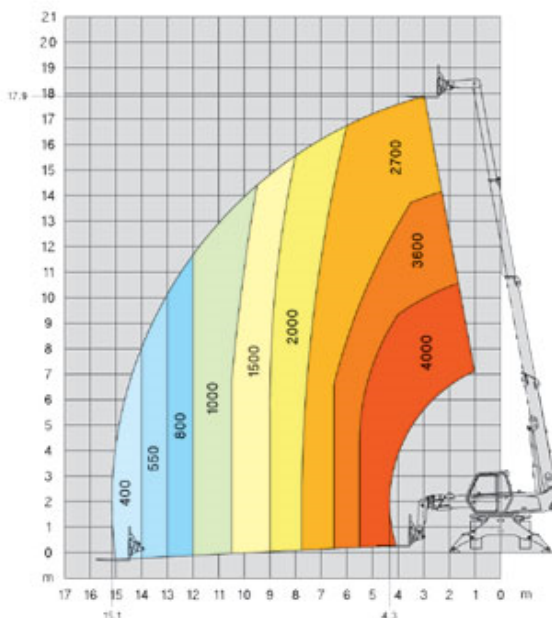

Besonderheiten

- ☒ hydr. Stützen
- ☒ verfahrbar i. v. Höhe
- ☒ Allradantrieb
- ☒ Allradlenkung
- ☒ Gabellänge 1,20 m
- ☒ Heizung
- ☒ Hydrostatischer Antrieb
- ☒ Lastkontrollsystem (mobile Kräne)
- ☒ Pendelachse

360° ABGESTÜTZT MIT GABELN