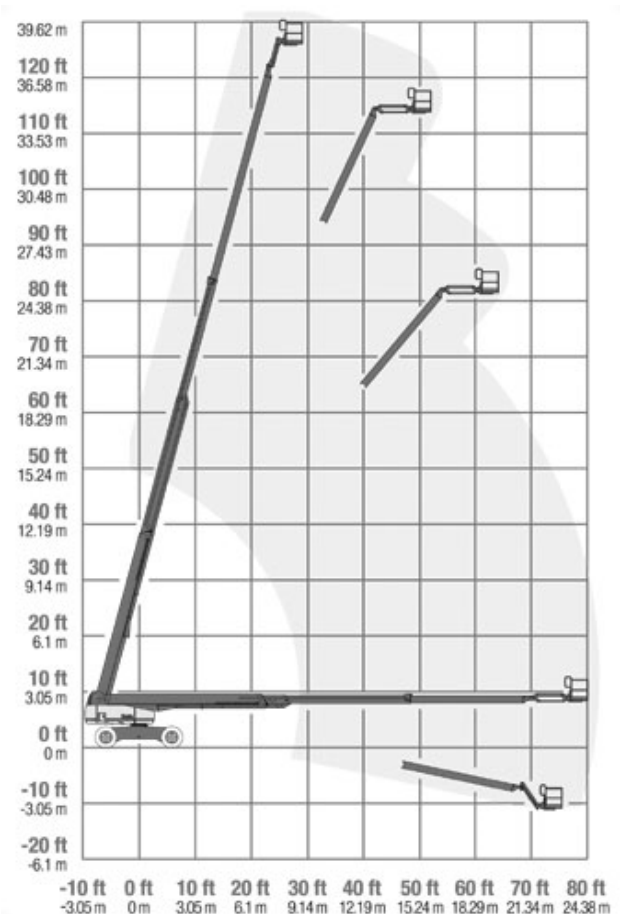

BERTRAM
Arbeitsbühnen-Vermietervice

0511 / 6 74 80-0

schulung

Bedienerschulung online
nach DGUV 308-008

mobile app

Mietprospekt und Gerätesuche
download: i-tunes und playstore

liftdoku.de

Bedienungsanleitungen online
für Bertram Mietgeräte

Besuchen Sie uns im Internet: bertram-hannover.de