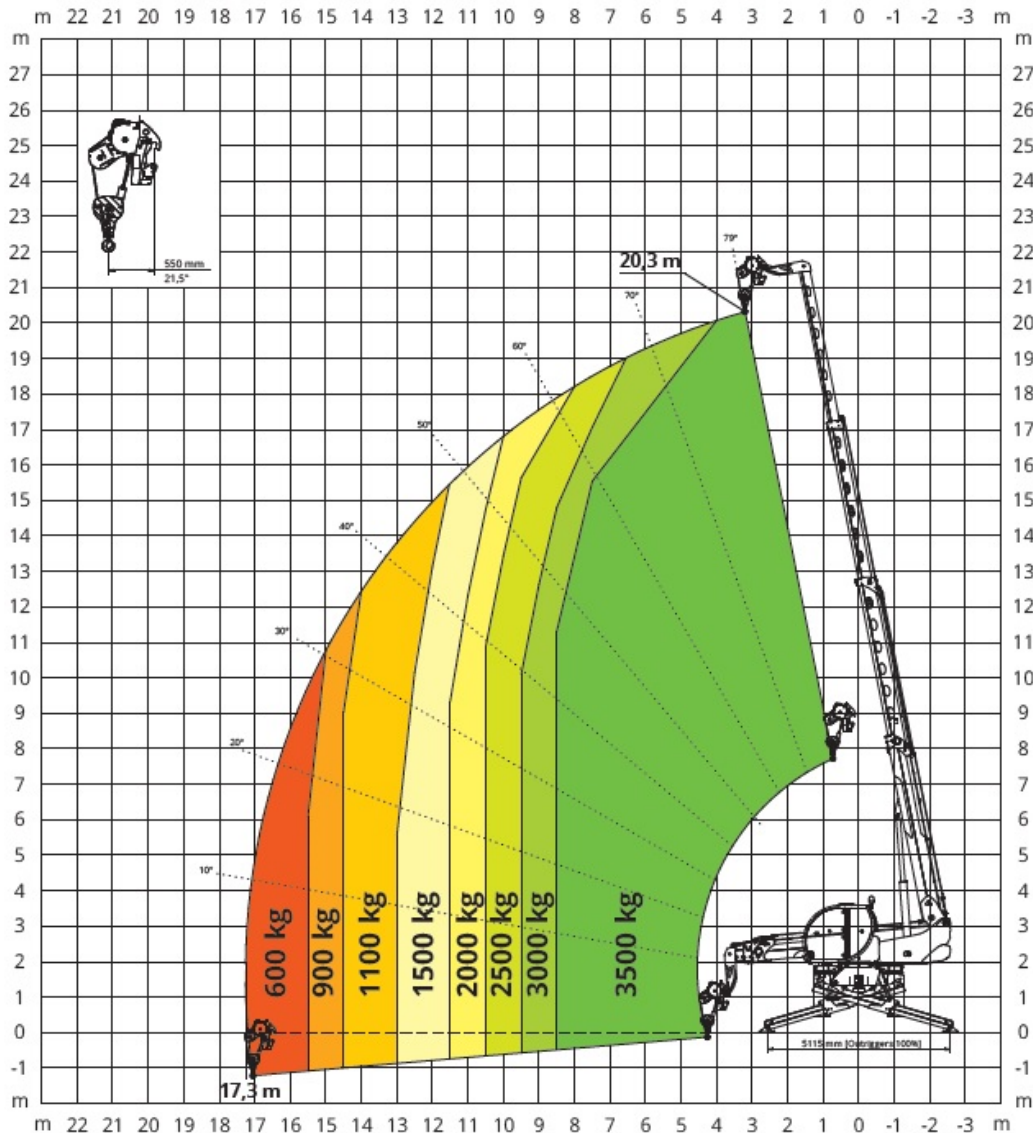

liftdoku.de
Bedienungsanleitungen online
für Bertram Mietgeräte

Besuchen Sie uns im Internet: bertram-hannover.de

W 3,5

SEILWINDE 3.500 kg

0511 / 67480-0

schulung
Bedienerschulung online
nach DGUV 308-008

mobile app
Mietprospekt und Gerätesuche
download: i-tunes und playstore