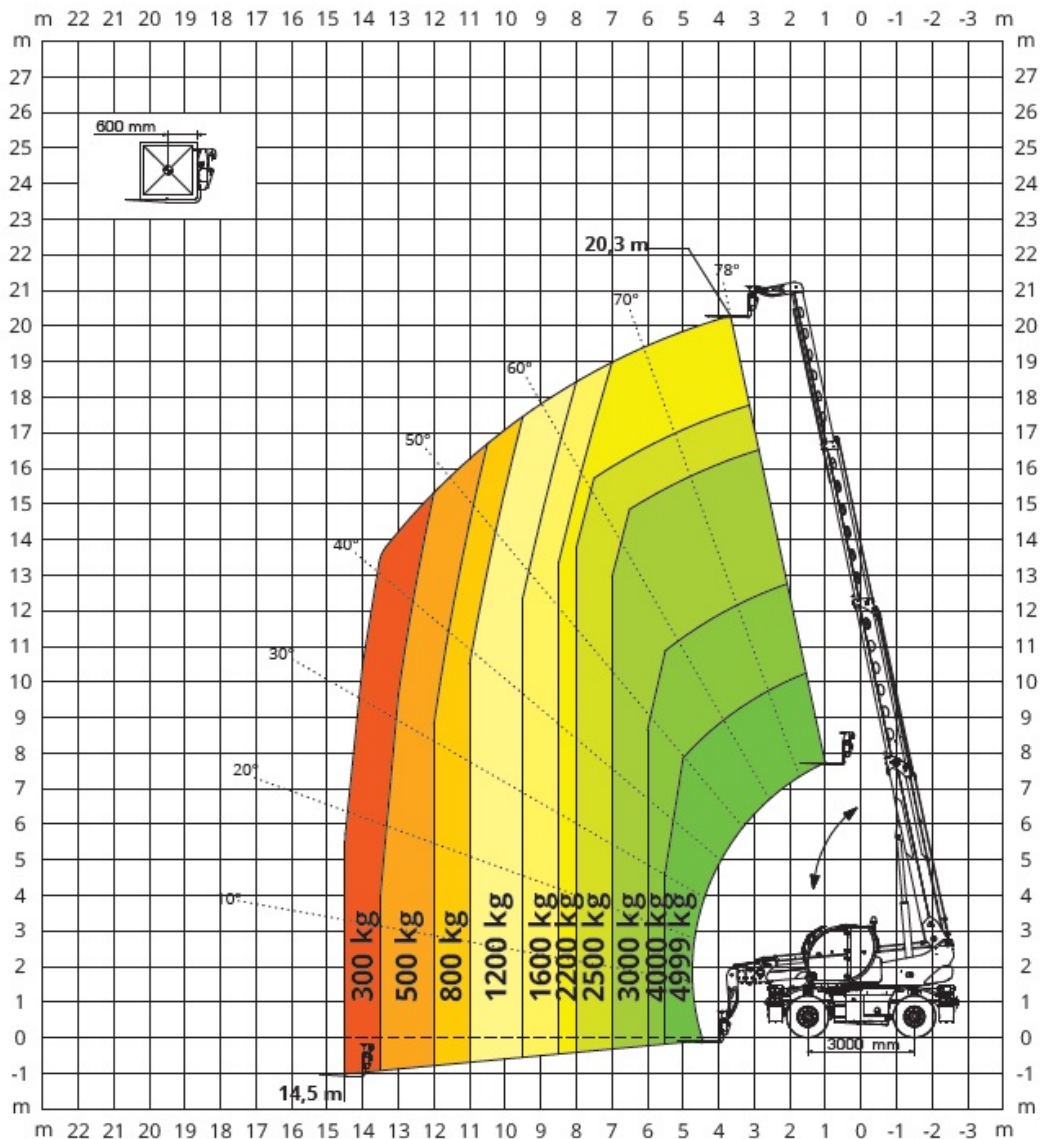

AUF REIFEN

LASTDIAGRAMM FRONTAL AUF REIFEN

0511 / 6 74 80-0

schulung
Bedienerschulung online
nach DGUV 308-008

mobile app
Mietprospekt und Gerätesuche
download: i-tunes und playstore

liftdoku.de
Bedienungsanleitungen online
für Bertram Mietgeräte