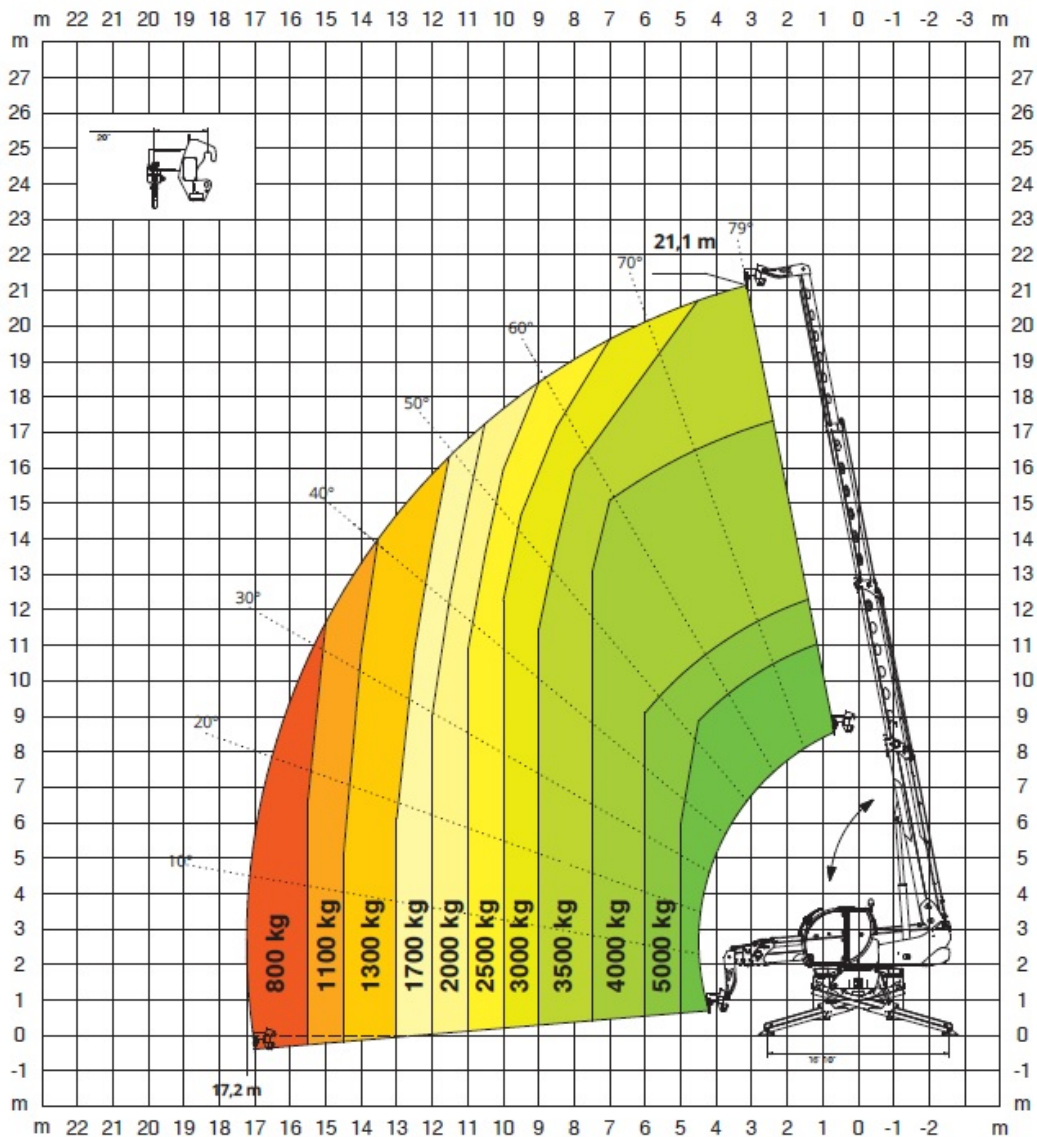

H 6

LASTHAKEN 6.000 kg

0511 / 6 74 80-0

schulung
Bedienerschulung online
nach DGUV 308-008

mobile app
Mietprospekt und Gerätesuche
download: i-tunes und playstore

liftdoku.de
Bedienungsanleitungen online
für Bertram Mietgeräte

Besuchen Sie uns im Internet: bertram-hannover.de