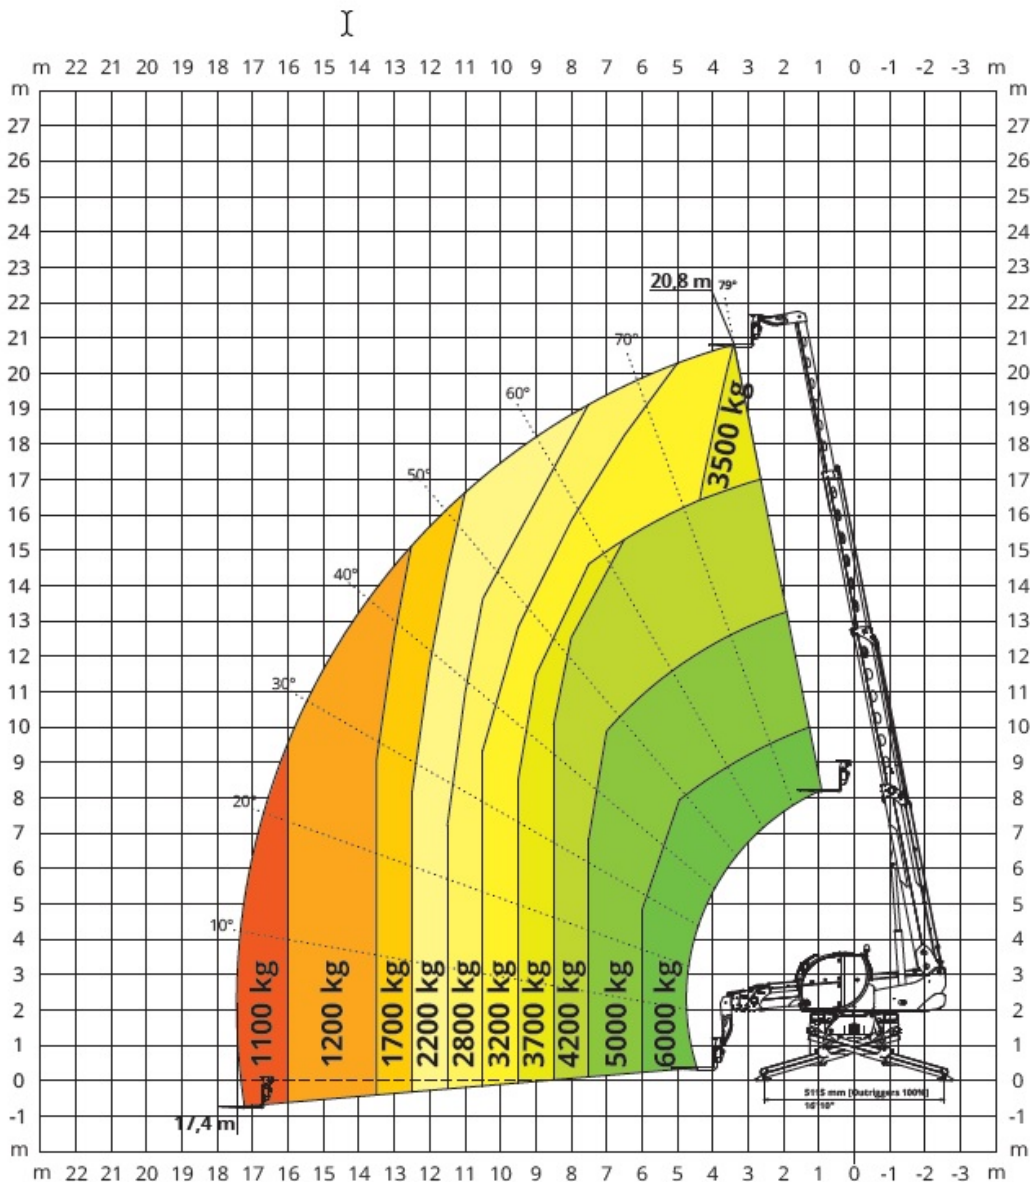

AUF STÜTZEN

LASTDIAGRAMM AUF AUSGEFAHRENEN STÜTZEN 360 GRAD

0511 / 6 74 80-0

schulung
Bedienerschulung online
nach DGUV 308-008

mobile app
Mietprospekt und Gerätesuche
download: i-tunes und playstore

liftdoku.de
Bedienungsanleitungen online
für Bertram Mietgeräte

Besuchen Sie uns im Internet: bertram-hannover.de