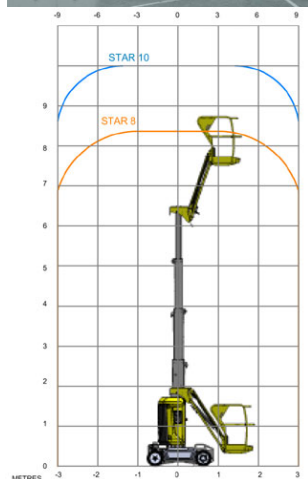

## Spezialgerät: Selbstfahrende Teleskopmstarbeitsbühne

**STAR 10**

Interne Geräte-Nr. .... 00652  
Antriebsart ..... Batterie  
Hersteller..... Haulotte  
Hersteller-Typ ..... STAR 10  
Farbe..... gelb  
Hubsystem..... Teleskopmast  
Zustand..... Neugerät

### Arbeitsbereich

max. Arbeitshöhe..... ca. 10,00 m  
max. Plattformhöhe..... ca. 8,00 m  
max. seitl. Reichweite ..... ca. 3,00 m  
Schwenkbereich ..... 360°  
Steigfähigkeit ..... 25%

### Arbeitskorb

Länge Arbeitskorb ..... ca. 0,99 m  
Breite Arbeitskorb..... ca. 0,78 m  
max. Korblast..... 200 kg  
zuläs. Personenzahl..... 2

### Abmessungen

Baulänge..... ca. 2,70 m  
Baubreite..... ca. 1,00 m  
Bauhöhe..... ca. 1,99 m  
Durchfahrtsbreite..... ca. 1,00 m  
Durchfahrtshöhe..... ca. 1,99 m  
Eigengewicht ..... ca. 2.677 kg